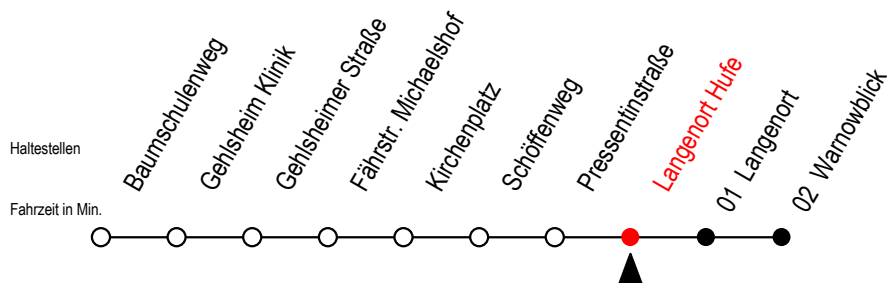

BUS 45A Langenort Hufe

Gültig ab 15.08.2022

Alle Angaben ohne Gewähr

Richtung: Warnowblick

fährt als Abruf - Linien - Taxi

Uhr täglich

1	01
2	01
3	01

Abruf - Linien - Taxi bitte bis spätestens 30. Min. vor der Abfahrt unter RSAG Tel. Nr. 0381 / 802 1900 bestellen