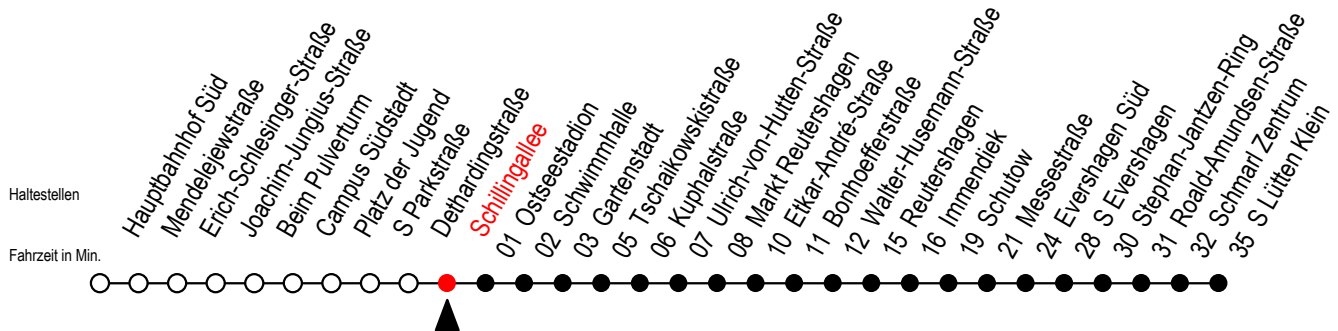

# 39 Schillingallee

Gültig ab 21.11.2022

Alle Angaben ohne Gewähr

**Richtung: S Lütten Klein über Markt Reutershagen**

## Uhr Montag - Freitag

5	54		
6	24	47	
7	07	27	47
8	07	27	47
9	07	27	47
10	07	27	47
11	07	27	47
12	07	27	47
13	07	27	47
14	07	27	47
15	07	27	47
16	07	27	47
17	07	27	47
18	07	27	54