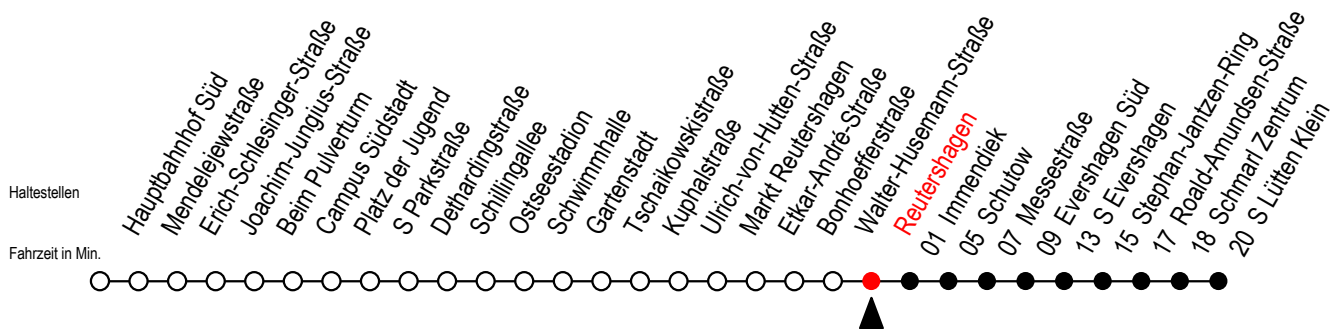

# 39 Reutershagen

Gültig ab 21.11.2022

Alle Angaben ohne Gewähr

Richtung: S Lütten Klein

## Uhr Montag - Freitag

5	09	39
6	09	39
7	03	23 43
8	03	23 43
9	03	23 43
10	03	23 43
11	03	23 43
12	03	23 43
13	03	23 43
14	03	23 43
15	03	23 43
16	03	23 43
17	03	23 43
18	03	23 43
19	10	40
20	10	40
21	10	

## Uhr Samstag

5	--
6	--
7	--
8	--
9	40
10	10 40
11	10 40
12	10 40
13	10 40
14	10 40
15	10 40
16	10 40
17	10 40
18	10 40
19	10 40
20	10 40
21	10