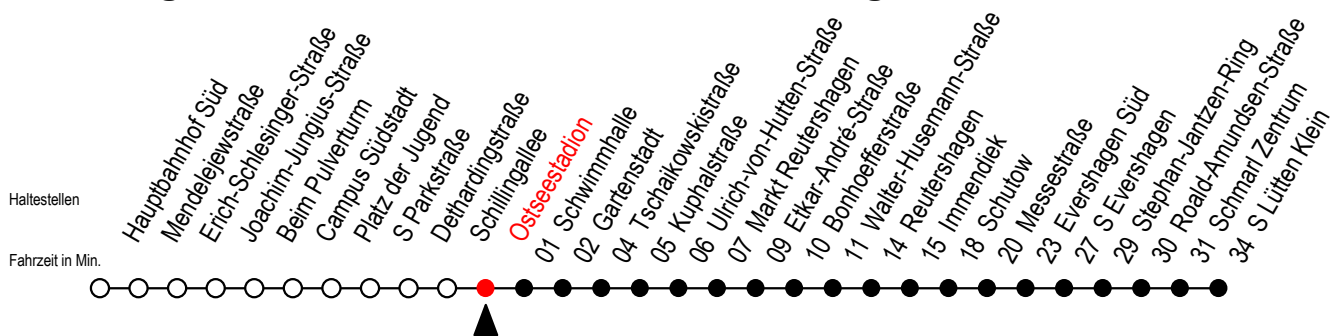

39 Ostseestadion

Gültig ab 21.11.2022

Alle Angaben ohne Gewähr

Richtung: S Lütten Klein über Markt Reutershagen

Uhr Montag - Freitag

5	55		
6	25	49	
7	09	29	49
8	09	29	49
9	09	29	49
10	09	29	49
11	09	29	49
12	09	29	49
13	09	29	49
14	09	29	49
15	09	29	49
16	09	29	49
17	09	29	49
18	09	29	56