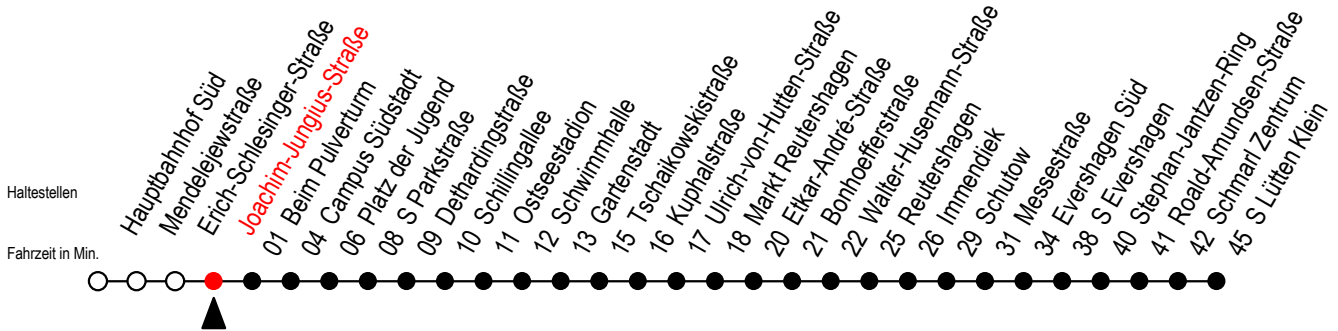

39 Joachim-Jungius-Straße

Gültig ab 21.11.2022

Alle Angaben ohne Gewähr

Richtung: S Lütten Klein über Markt Reutershagen

Uhr Montag - Freitag

5	43		
6	13	36	56
7	16	36	56
8	16	36	56
9	16	36	56
10	16	36	56
11	16	36	56
12	16	36	56
13	16	36	56
14	16	36	56
15	16	36	56
16	16	36	56
17	16	36	56
18	16	43	