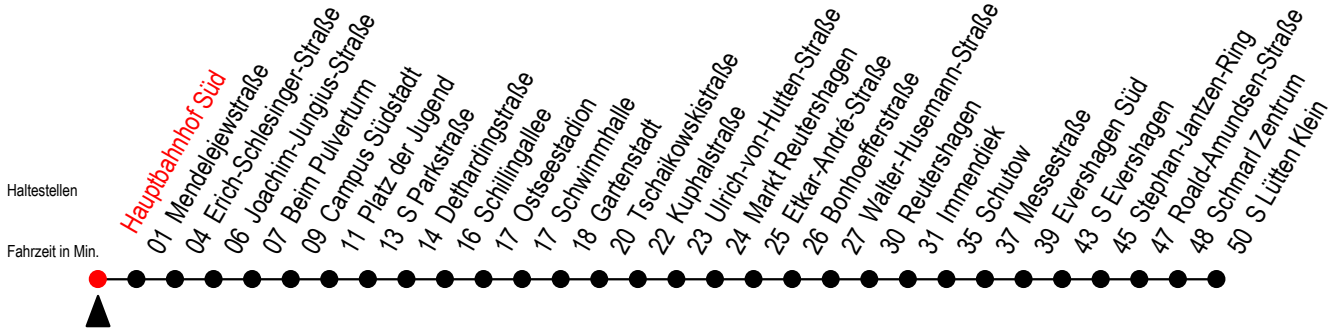

39 Hauptbahnhof Süd

Gültig ab 21.11.2022

Alle Angaben ohne Gewähr

Richtung: S Lütten Klein über Markt Reutershagen

Uhr Montag - Freitag

5	39		
6	09	32	52
7	12	32	52
8	12	32	52
9	12	32	52
10	12	32	52
11	12	32	52
12	12	32	52
13	12	32	52
14	12	32	52
15	12	32	52
16	12	32	52
17	12	32	52
18	12	39	