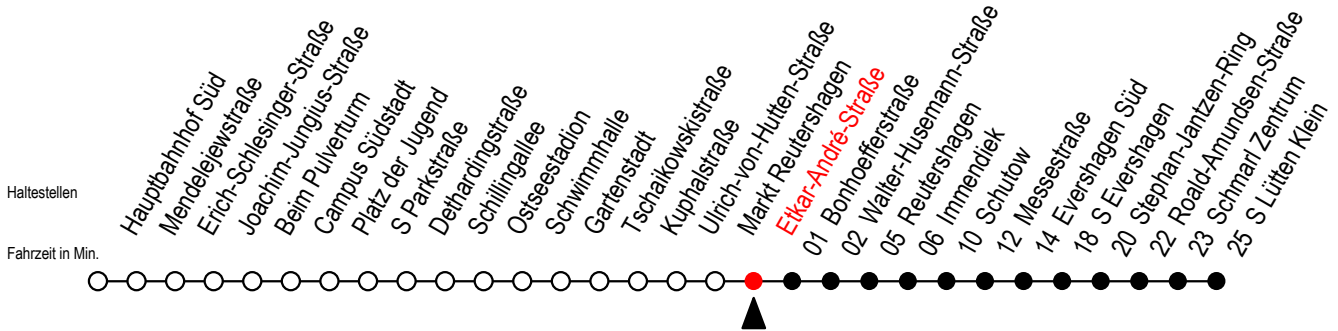

39 Etkar-André-Straße

Gültig ab 21.11.2022

Alle Angaben ohne Gewähr

Richtung: S Lütten Klein

Uhr Montag - Freitag

5	04	34	
6	04	34	58
7	18	38	58
8	18	38	58
9	18	38	58
10	18	38	58
11	18	38	58
12	18	38	58
13	18	38	58
14	18	38	58
15	18	38	58
16	18	38	58
17	18	38	58
18	18	38	
19	05	35	
20	05	35	
21	05		

Uhr Samstag

5	--	
6	--	
7	--	
8	--	
9	35	
10	05	35
11	05	35
12	05	35
13	05	35
14	05	35
15	05	35
16	05	35
17	05	35
18	05	35
19	05	35
20	05	35
21	05	