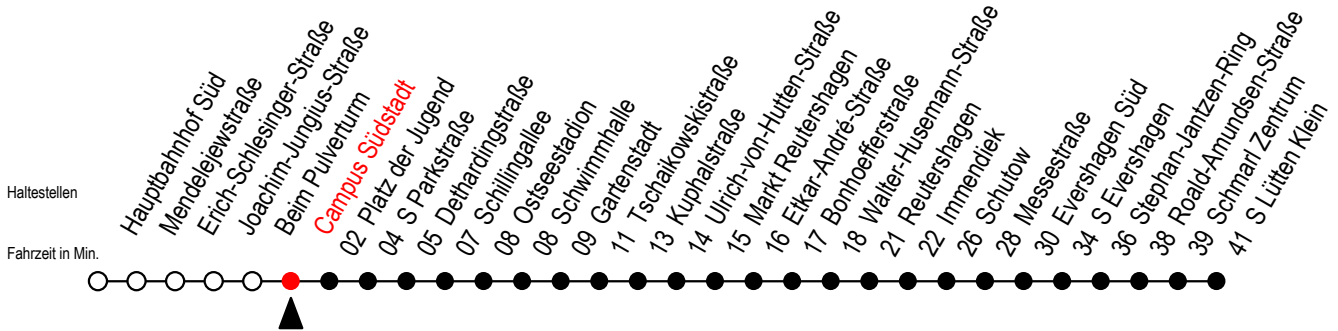

39 Campus Südstadt

Gültig ab 21.11.2022

Alle Angaben ohne Gewähr

Richtung: S Lütten Klein über Markt Reutershagen

Uhr Montag - Freitag

5	47		
6	17	40	
7	00	20	40
8	00	20	40
9	00	20	40
10	00	20	40
11	00	20	40
12	00	20	40
13	00	20	40
14	00	20	40
15	00	20	40
16	00	20	40
17	00	20	40
18	00	20	47