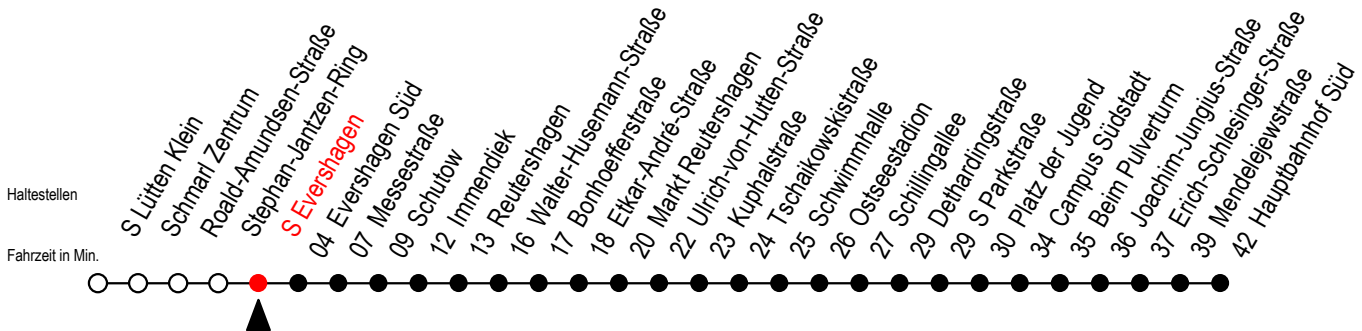

# 39 S Evershagen

Gültig ab 21.11.2022

Alle Angaben ohne Gewähr

**Richtung: Hauptbahnhof Süd über Markt Reutershagen**

## Uhr Montag - Freitag

5	09	39
6	09	37 57
7	17	37 57
8	17	37 57
9	17	37 57
10	17	37 57
11	17	37 57
12	17	37 57
13	17	37 57
14	17	37 57
15	17	37 57
16	17	37 57
17	17	37 57
18	17	39 <sup>H</sup>
19	09 <sup>H</sup>	39 <sup>H</sup>
20	09 <sup>H</sup>	

H = fährt ab Markt Reutershagen weiter als Linie 25 in Richtung Hbf. - Süd