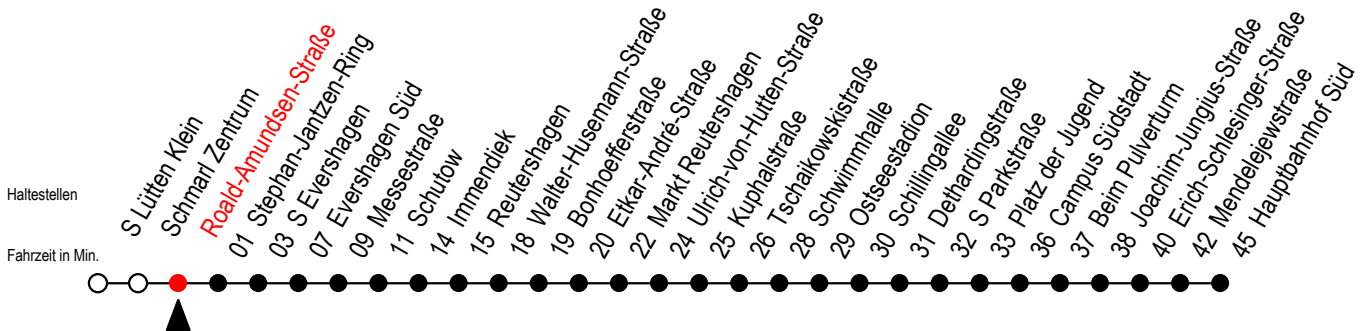

# 39 Roald-Amundsen-Straße

Gültig ab 21.11.2022

Alle Angaben ohne Gewähr

**Richtung: Hauptbahnhof Süd über Markt Reutershagen**

## Uhr Montag - Freitag

5	07	37	
6	07	35	55
7	15	35	55
8	15	35	55
9	15	35	55
10	15	35	55
11	15	35	55
12	15	35	55
13	15	35	55
14	15	35	55
15	15	35	55
16	15	35	55
17	15	35	55
18	15	37 <sup>H</sup>	
19	07 <sup>H</sup>	37 <sup>H</sup>	
20	07 <sup>H</sup>		

## Uhr Samstag

5	--
6	--
7	--
8	--
9	07 <sup>H</sup> 37 <sup>H</sup>
10	07 <sup>H</sup> 37 <sup>H</sup>
11	07 <sup>H</sup> 37 <sup>H</sup>
12	08 <sup>H</sup> 38 <sup>H</sup>
13	08 <sup>H</sup> 38 <sup>H</sup>
14	08 <sup>H</sup> 38 <sup>H</sup>
15	08 <sup>H</sup> 38 <sup>H</sup>
16	08 <sup>H</sup> 38 <sup>H</sup>
17	08 <sup>H</sup> 38 <sup>H</sup>
18	08 <sup>H</sup> 38 <sup>H</sup>
19	08 <sup>H</sup> 38 <sup>H</sup>
20	07 <sup>H</sup>

H = fährt ab Markt Reutershagen weiter als Linie 25 in Richtung Hbf. - Süd