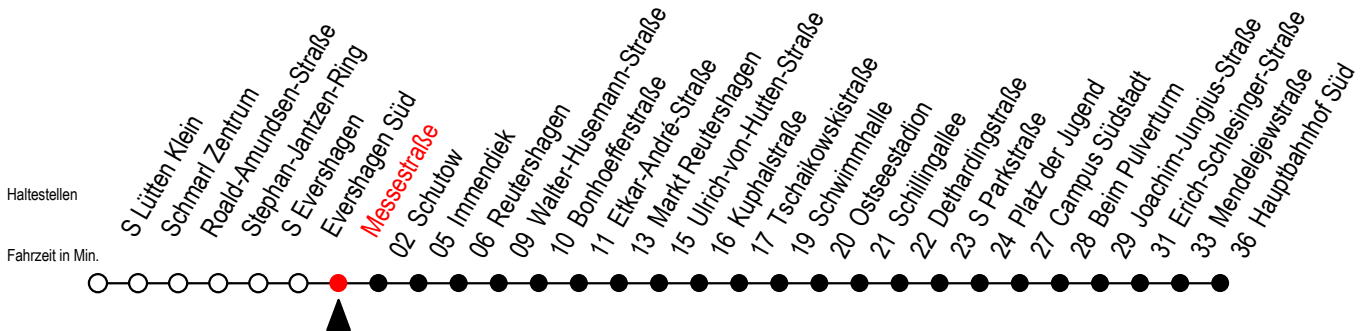

39 Messestraße

Gültig ab 21.11.2022

Alle Angaben ohne Gewähr

Richtung: Hauptbahnhof Süd über Markt Reutershagen

Uhr Montag - Freitag

5	15	45	
6	15	44	
7	04	24	44
8	04	24	44
9	04	24	44
10	04	24	44
11	04	24	44
12	04	24	44
13	04	24	44
14	04	24	44
15	04	24	44
16	04	24	44
17	04	24	44
18	04	24	45 ^H
19	15 ^H	45 ^H	
20	15 ^H		

Uhr Samstag

5	--
6	--
7	--
8	--
9	15 ^H 45 ^H
10	15 ^H 45 ^H
11	15 ^H 45 ^H
12	16 ^H 46 ^H
13	16 ^H 46 ^H
14	16 ^H 46 ^H
15	16 ^H 46 ^H
16	16 ^H 46 ^H
17	16 ^H 46 ^H
18	16 ^H 46 ^H
19	16 ^H 46 ^H
20	15 ^H

H = fährt ab Markt Reutershagen weiter als Linie 25 in Richtung Hbf. - Süd