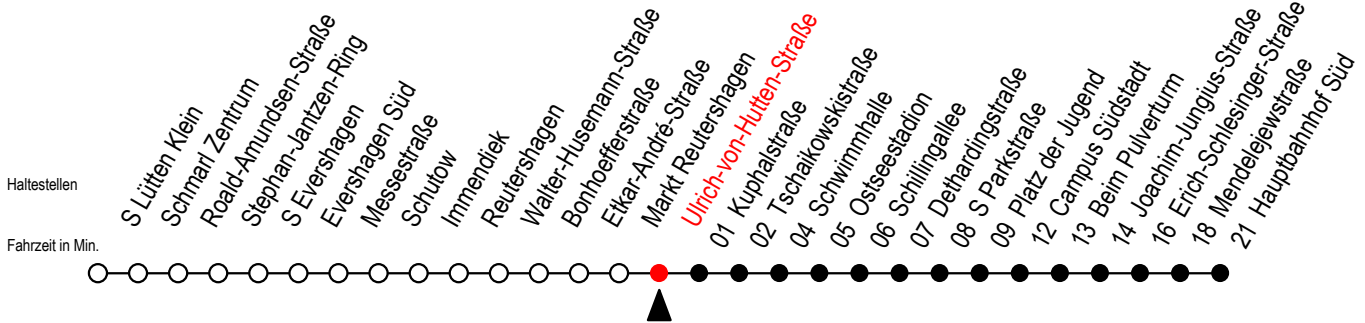

# 39 Ulrich-von-Hutten-Straße

Gültig ab 21.11.2022

Alle Angaben ohne Gewähr

**Richtung: Hauptbahnhof Süd**

## Uhr Montag - Freitag

<b>5</b>	30		
<b>6</b>	00	30	
<b>7</b>	00	20	40
<b>8</b>	00	20	40
<b>9</b>	00	20	40
<b>10</b>	00	20	40
<b>11</b>	00	20	40
<b>12</b>	00	20	40
<b>13</b>	00	20	40
<b>14</b>	00	20	40
<b>15</b>	00	20	40
<b>16</b>	00	20	40
<b>17</b>	00	20	40
<b>18</b>	00	20	40