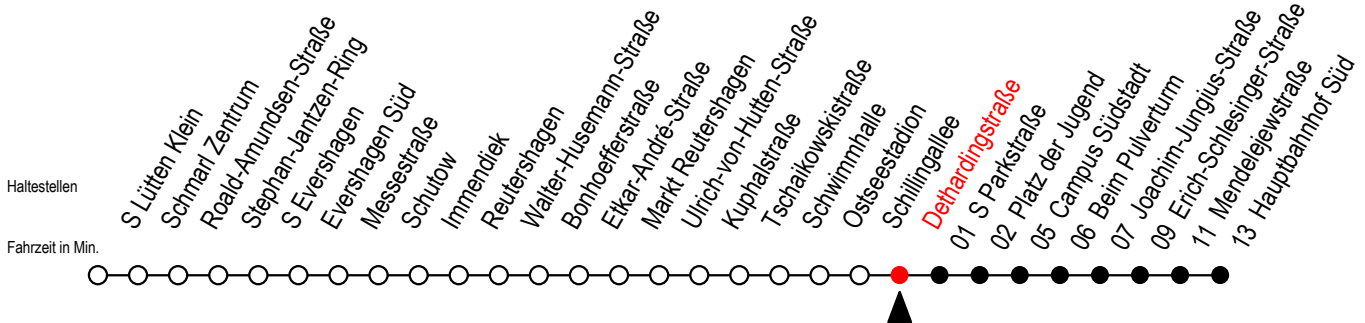

# 39 Dethardingstraße

Gültig ab 21.11.2022

Alle Angaben ohne Gewähr

**Richtung: Hauptbahnhof Süd**

## Uhr Montag - Freitag

|    |    |    |    |
|----|----|----|----|
| 5  | 37 |    |    |
| 6  | 07 | 37 |    |
| 7  | 08 | 28 | 48 |
| 8  | 08 | 28 | 48 |
| 9  | 08 | 28 | 48 |
| 10 | 08 | 28 | 48 |
| 11 | 08 | 28 | 48 |
| 12 | 08 | 28 | 48 |
| 13 | 08 | 28 | 48 |
| 14 | 08 | 28 | 48 |
| 15 | 08 | 28 | 48 |
| 16 | 08 | 28 | 48 |
| 17 | 08 | 28 | 48 |
| 18 | 08 | 28 | 48 |