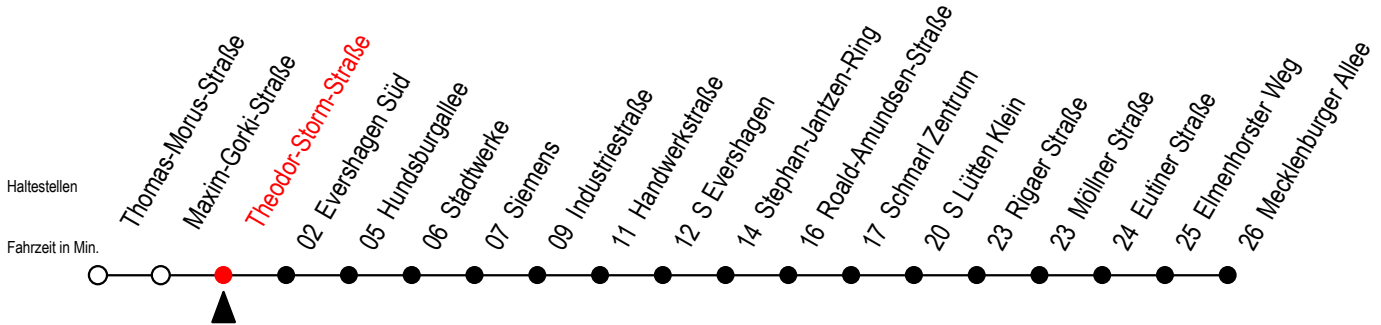

38 Theodor-Storm-Straße

Gültig ab 28.08.2023

Alle Angaben ohne Gewähr

Richtung: Mecklenburger Allee über S Lütten Klein

Uhr Montag - Freitag

Uhr Samstag

Uhr Sonntag - Feiertag

4	26	56	4	--	4	--
5	26	55	5	--	5	--
6	15	35	55	6	16 ^H	46 ^H
7	15	35	55	7	16 ^H	46 ^H
8	15	35	55	8	26	56
9	15	35	55	9	26	56
10	15	35	55	10	26	56
11	15	35	55	11	26	56
12	15	35	55	12	26	56
13	15	35	55	13	26	56
14	15	35	55	14	26	56
15	15	35	55	15	26	56
16	15	35	55	16	26	56
17	15	35	55	17	26	56
18	15	35	56	18	26	56
19	26	56	19	26	56	
20	26	56	20	26	56	
21	26	46 ^H	21	26	46 ^H	
22	16 ^H	46 ^H	22	16 ^H	46 ^H	
23	16 ^H	46 ^H	23	16 ^H	46 ^H	

H = fährt bis S Lütten Klein