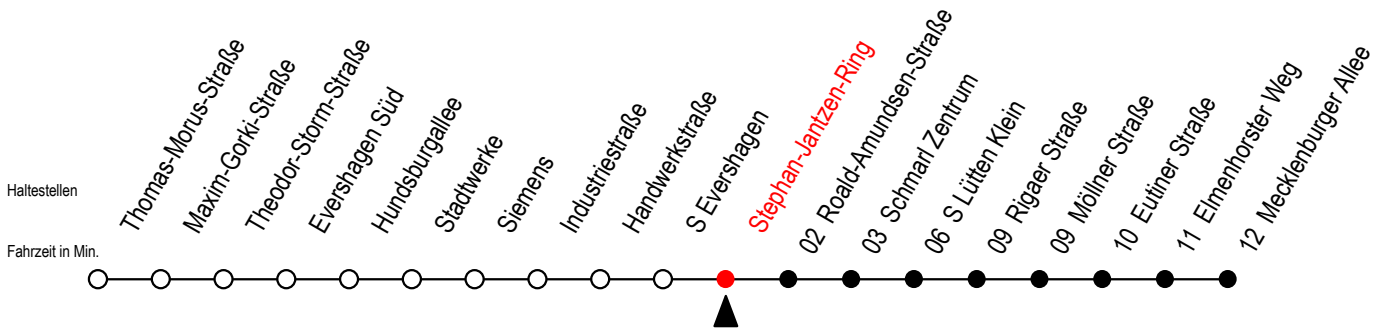

38 Stephan-Jantzen-Ring

Gültig ab 28.08.2023

Alle Angaben ohne Gewähr

Richtung: Mecklenburger Allee über S Lütten Klein

Uhr Montag - Freitag		Uhr Samstag		Uhr Sonntag - Feiertag	
4	40	4	--	4	--
5	10 40	5	--	5	--
6	10 30 50	6	30 ^H	6	--
7	10 30 50	7	00 ^H 30 ^H	7	--
8	10 30 50	8	00 ^H 40	8	40
9	10 30 50	9	10 40	9	10 40
10	10 30 50	10	10 40	10	10 40
11	10 30 50	11	10 40	11	10 40
12	10 30 50	12	10 40	12	10 40
13	10 30 50	13	10 40	13	10 40
14	10 30 50	14	10 40	14	10 40
15	10 30 50	15	10 40	15	10 40
16	10 30 50	16	10 40	16	10 40
17	10 30 50	17	10 40	17	10 40
18	10 30 50	18	10 40	18	10 40
19	10 40	19	10 40	19	10 40
20	10 40	20	10 40	20	10 40
21	10 40	21	10 40	21	10 40
22	00 ^H 30 ^H	22	00 ^H 30 ^H	22	00 ^H 30 ^H
23	00 ^H 30 ^H	23	00 ^H 30 ^H	23	00 ^H 30 ^H
0	00 ^H	0	00 ^H	0	00 ^H

H = fährt bis S Lütten Klein