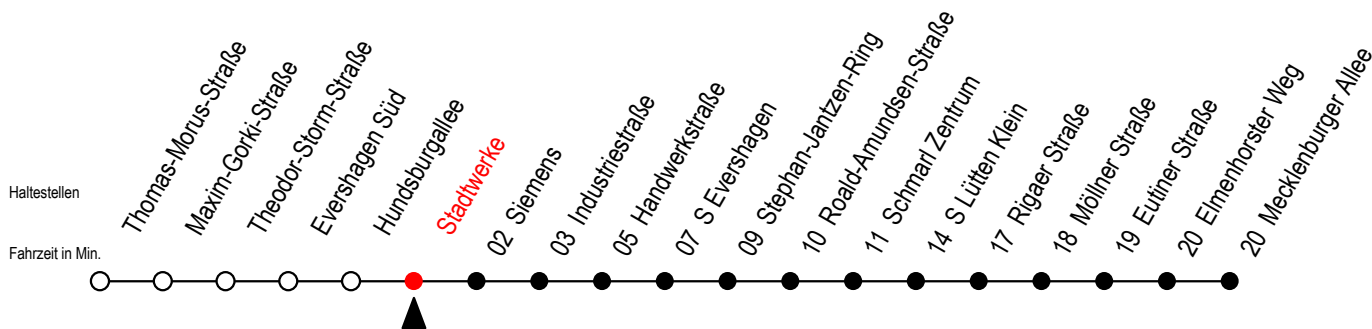

38 Stadtwerke

Gültig ab 28.08.2023

Alle Angaben ohne Gewähr

Richtung: Mecklenburger Allee über S Lütten Klein

Uhr Montag - Freitag

Uhr Samstag

Uhr Sonntag - Feiertag

4	31	4	--	4	--
5	01 31	5	--	5	--
6	01 21 41	6	21 ^H 51 ^H	6	--
7	01 21 41	7	21 ^H 51 ^H	7	--
8	01 21 41	8	31	8	31
9	01 21 41	9	01 31	9	01 31
10	01 21 41	10	01 31	10	01 31
11	01 21 41	11	01 31	11	01 31
12	01 21 41	12	01 31	12	01 31
13	01 21 41	13	01 31	13	01 31
14	01 21 41	14	01 31	14	01 31
15	01 21 41	15	01 31	15	01 31
16	01 21 41	16	01 31	16	01 31
17	01 21 41	17	01 31	17	01 31
18	01 21 41	18	01 31	18	01 31
19	01 31	19	01 31	19	01 31
20	01 31	20	01 31	20	01 31
21	01 31 51 ^H	21	01 31 51 ^H	21	01 31 51 ^H
22	21 ^H 51 ^H	22	21 ^H 51 ^H	22	21 ^H 51 ^H
23	21 ^H 51 ^H	23	21 ^H 51 ^H	23	21 ^H 51 ^H

H = fährt bis S Lütten Klein