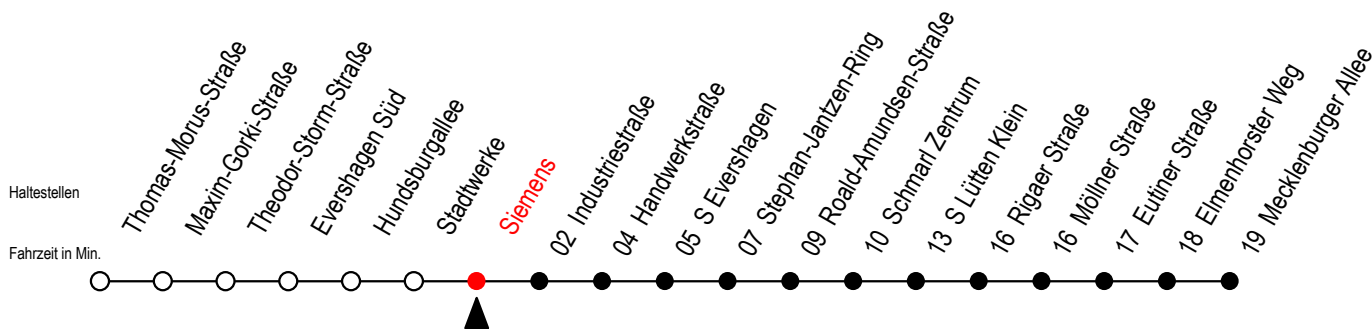

38 Siemens

Gültig ab 28.08.2023

Alle Angaben ohne Gewähr

Richtung: Mecklenburger Allee über S Lütten Klein

Uhr Montag - Freitag

Uhr Samstag

Uhr Sonntag - Feiertag

4	33	4	--	4	--
5	03 33	5	--	5	--
6	02 22 42	6	23 ^H 53 ^H	6	--
7	02 22 42	7	23 ^H 53 ^H	7	--
8	02 22 42	8	33	8	33
9	02 22 42	9	03 33	9	03 33
10	02 22 42	10	03 33	10	03 33
11	02 22 42	11	03 33	11	03 33
12	02 22 42	12	03 33	12	03 33
13	02 22 42	13	03 33	13	03 33
14	02 22 42	14	03 33	14	03 33
15	02 22 42	15	03 33	15	03 33
16	02 22 42	16	03 33	16	03 33
17	02 22 42	17	03 33	17	03 33
18	02 22 42	18	03 33	18	03 33
19	03 33	19	03 33	19	03 33
20	03 33	20	03 33	20	03 33
21	03 33 53 ^H	21	03 33 53 ^H	21	03 33 53 ^H
22	23 ^H 53 ^H	22	23 ^H 53 ^H	22	23 ^H 53 ^H
23	23 ^H 53 ^H	23	23 ^H 53 ^H	23	23 ^H 53 ^H

H = fährt bis S Lütten Klein