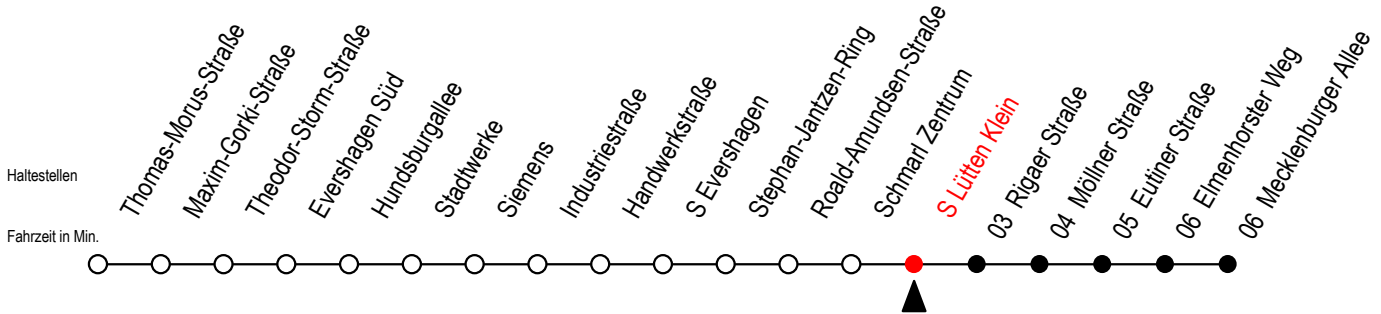

38 S Lütten Klein

Gültig ab 28.08.2023

Alle Angaben ohne Gewähr

Richtung: Mecklenburger Allee

Uhr Montag - Freitag

Uhr Samstag

Uhr Sonntag - Feiertag

4	48			4	--			4	--		
5	18	48		5	--			5	--		
6	15	35	55	6	48			6	--		
7	15	35	55	7	18	48		7	--		
8	15	35	55	8	18	48		8	48		
9	15	35	55	9	18	48		9	18	48	
10	15	35	55	10	18	48		10	18	48	
11	15	35	55	11	18	48		11	18	48	
12	15	35	55	12	18	48		12	18	48	
13	15	35	55	13	18	48		13	18	48	
14	15	35	55	14	18	48		14	18	48	
15	15	35	55	15	18	48		15	18	48	
16	15	35	55	16	18	48		16	18	48	
17	15	35	55	17	18	48		17	18	48	
18	15	35	55	18	18	48		18	18	48	
19	18	48		19	18	48		19	18	48	
20	18	48		20	18	48		20	18	48	
21	18	48		21	18	48		21	18	48	
22	18	48		22	18	48		22	18	48	
23	18	48		23	18	48		23	18	48	