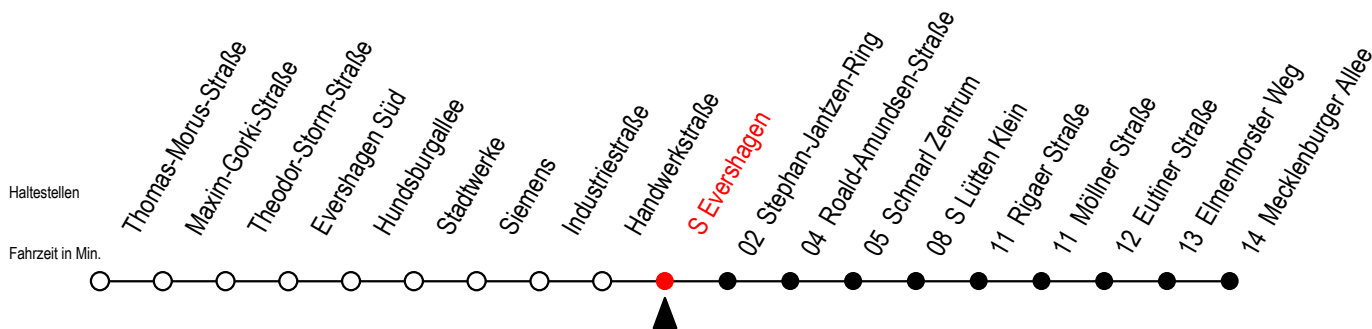

38 S Evershagen

Gültig ab 28.08.2023

Alle Angaben ohne Gewähr

Richtung: Mecklenburger Allee über S Lütten Klein

Uhr Montag - Freitag

Uhr Samstag

Uhr Sonntag - Feiertag

4	38	4	--	4	--
5	08 38	5	--	5	--
6	08 28 48	6	28 ^H 58 ^H	6	--
7	08 28 48	7	28 ^H 58 ^H	7	--
8	08 28 48	8	38	8	38
9	08 28 48	9	08 38	9	08 38
10	08 28 48	10	08 38	10	08 38
11	08 28 48	11	08 38	11	08 38
12	08 28 48	12	08 38	12	08 38
13	08 28 48	13	08 38	13	08 38
14	08 28 48	14	08 38	14	08 38
15	08 28 48	15	08 38	15	08 38
16	08 28 48	16	08 38	16	08 38
17	08 28 48	17	08 38	17	08 38
18	08 28 48	18	08 38	18	08 38
19	08 38	19	08 38	19	08 38
20	08 38	20	08 38	20	08 38
21	08 38 58 ^H	21	08 38 58 ^H	21	08 38 58 ^H
22	28 ^H 58 ^H	22	28 ^H 58 ^H	22	28 ^H 58 ^H
23	28 ^H 58 ^H	23	28 ^H 58 ^H	23	28 ^H 58 ^H

H = fährt bis S Lütten Klein