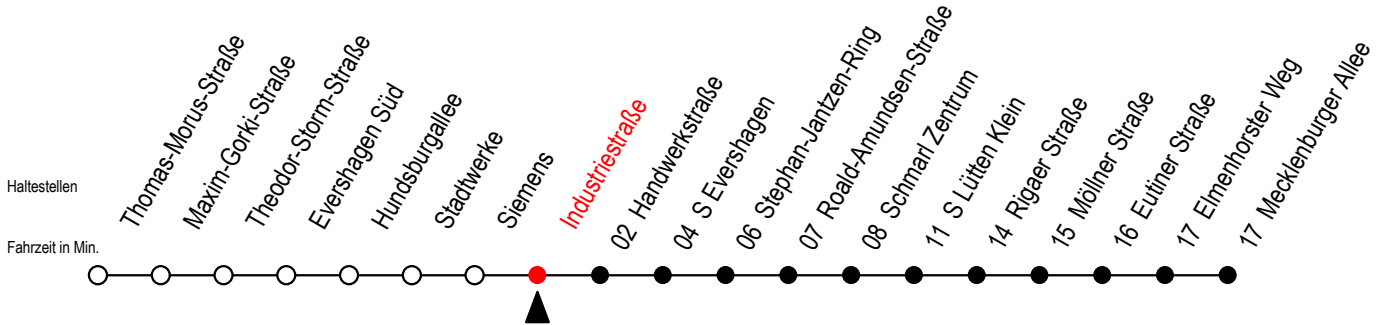

# 38 Industriestraße

Gültig ab 28.08.2023

Alle Angaben ohne Gewähr

Richtung: Mecklenburger Allee über S Lütten Klein

Uhr Montag - Freitag			Uhr Samstag			Uhr Sonntag - Feiertag		
4	35		4	--		4	--	
5	05	35	5	--		5	--	
6	04	24 44	6	25 <sup>H</sup>	55 <sup>H</sup>	6	--	
7	04	24 44	7	25 <sup>H</sup>	55 <sup>H</sup>	7	--	
8	04	24 44	8	35		8	35	
9	04	24 44	9	05	35	9	05	35
10	04	24 44	10	05	35	10	05	35
11	04	24 44	11	05	35	11	05	35
12	04	24 44	12	05	35	12	05	35
13	04	24 44	13	05	35	13	05	35
14	04	24 44	14	05	35	14	05	35
15	04	24 44	15	05	35	15	05	35
16	04	24 44	16	05	35	16	05	35
17	04	24 44	17	05	35	17	05	35
18	04	24 44	18	05	35	18	05	35
19	05	35	19	05	35	19	05	35
20	05	35	20	05	35	20	05	35
21	05	35 55 <sup>H</sup>	21	05	35 55 <sup>H</sup>	21	05	35 55 <sup>H</sup>
22	25 <sup>H</sup>	55 <sup>H</sup>	22	25 <sup>H</sup>	55 <sup>H</sup>	22	25 <sup>H</sup>	55 <sup>H</sup>
23	25 <sup>H</sup>	55 <sup>H</sup>	23	25 <sup>H</sup>	55 <sup>H</sup>	23	25 <sup>H</sup>	55 <sup>H</sup>

H = fährt bis S Lütten Klein