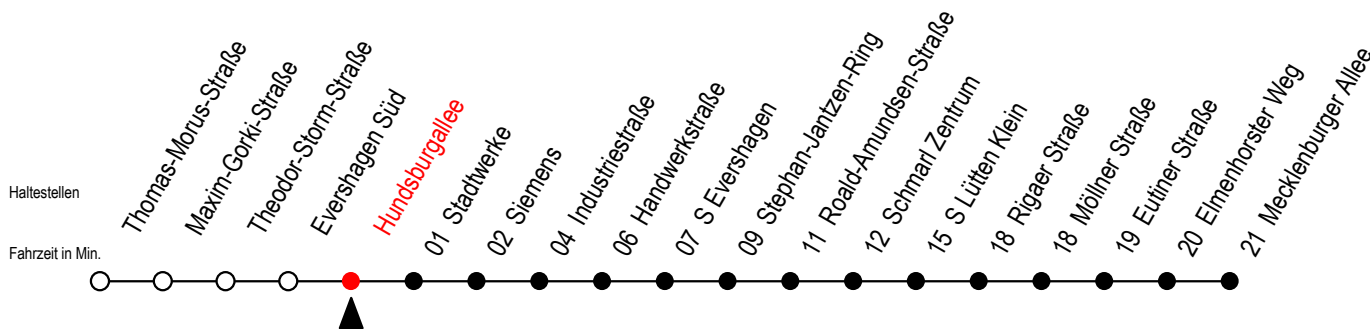

38 Hundsburgallee

Gültig ab 28.08.2023

Alle Angaben ohne Gewähr

Richtung: Mecklenburger Allee über S Lütten Klein

Uhr Montag - Freitag

Uhr Samstag

Uhr Sonntag - Feiertag

4	30	4	--	4	--
5	00 30	5	--	5	--
6	00 20 40	6	20 ^H 50 ^H	6	--
7	00 20 40	7	20 ^H 50 ^H	7	--
8	00 20 40	8	30	8	30
9	00 20 40	9	00 30	9	00 30
10	00 20 40	10	00 30	10	00 30
11	00 20 40	11	00 30	11	00 30
12	00 20 40	12	00 30	12	00 30
13	00 20 40	13	00 30	13	00 30
14	00 20 40	14	00 30	14	00 30
15	00 20 40	15	00 30	15	00 30
16	00 20 40	16	00 30	16	00 30
17	00 20 40	17	00 30	17	00 30
18	00 20 40	18	00 30	18	00 30
19	00 30	19	00 30	19	00 30
20	00 30	20	00 30	20	00 30
21	00 30 50 ^H	21	00 30 50 ^H	21	00 30 50 ^H
22	20 ^H 50 ^H	22	20 ^H 50 ^H	22	20 ^H 50 ^H
23	20 ^H 50 ^H	23	20 ^H 50 ^H	23	20 ^H 50 ^H

H = fährt bis S Lütten Klein