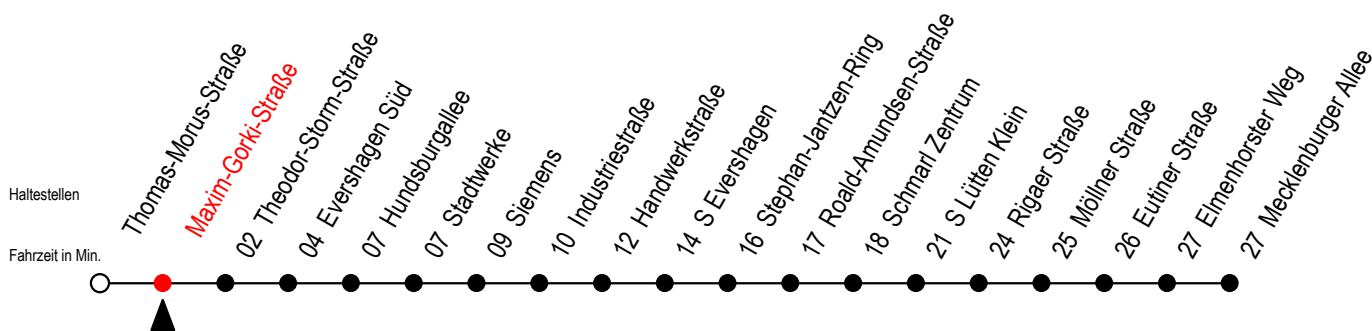

38 Maxim-Gorki-Straße

Gültig ab 28.08.2023

Alle Angaben ohne Gewähr

Richtung: Mecklenburger Allee über S Lütten Klein

Uhr Montag - Freitag

Uhr Samstag

Uhr Sonntag - Feiertag

4	25 55	4	--	4	--
5	25 54	5	--	5	--
6	14 34 54	6	15 ^H 45 ^H	6	--
7	14 34 54	7	15 ^H 45 ^H	7	--
8	14 34 54	8	25 55	8	25 55
9	14 34 54	9	25 55	9	25 55
10	14 34 54	10	25 55	10	25 55
11	14 34 54	11	25 55	11	25 55
12	14 34 54	12	25 55	12	25 55
13	14 34 54	13	25 55	13	25 55
14	14 34 54	14	25 55	14	25 55
15	14 34 54	15	25 55	15	25 55
16	14 34 54	16	25 55	16	25 55
17	14 34 54	17	25 55	17	25 55
18	14 34 55	18	25 55	18	25 55
19	25 55	19	25 55	19	25 55
20	25 55	20	25 55	20	25 55
21	25 45 ^H	21	25 45 ^H	21	25 45 ^H
22	15 ^H 45 ^H	22	15 ^H 45 ^H	22	15 ^H 45 ^H
23	15 ^H 45 ^H	23	15 ^H 45 ^H	23	15 ^H 45 ^H

H = fährt bis S Lütten Klein