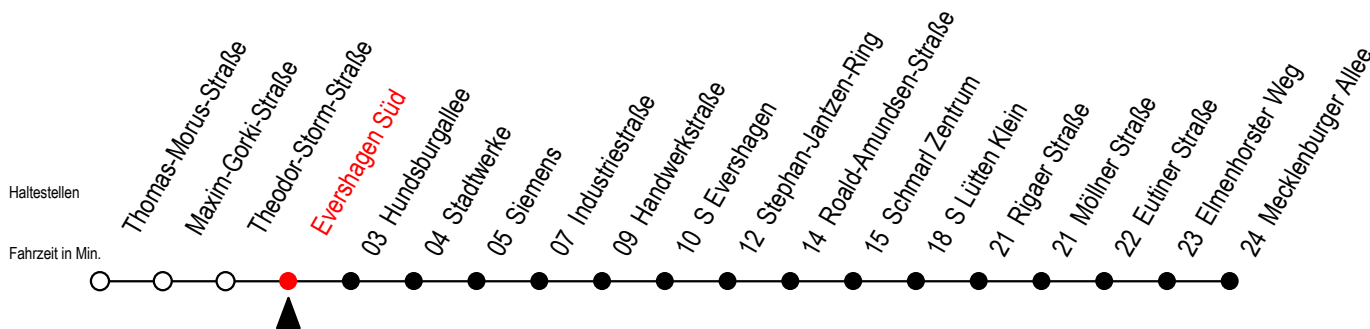

38 Evershagen Süd

Gültig ab 28.08.2023

Alle Angaben ohne Gewähr

Richtung: Mecklenburger Allee über S Lütten Klein

Uhr Montag - Freitag

Uhr Samstag

Uhr Sonntag - Feiertag

4	28 58	4	--	4	--
5	28 57	5	--	5	--
6	17 37 57	6	18 ^H 48 ^H	6	--
7	17 37 57	7	18 ^H 48 ^H	7	--
8	17 37 57	8	28 58	8	28 58
9	17 37 57	9	28 58	9	28 58
10	17 37 57	10	28 58	10	28 58
11	17 37 57	11	28 58	11	28 58
12	17 37 57	12	28 58	12	28 58
13	17 37 57	13	28 58	13	28 58
14	17 37 57	14	28 58	14	28 58
15	17 37 57	15	28 58	15	28 58
16	17 37 57	16	28 58	16	28 58
17	17 37 57	17	28 58	17	28 58
18	17 37 58	18	28 58	18	28 58
19	28 58	19	28 58	19	28 58
20	28 58	20	28 58	20	28 58
21	28 48 ^H	21	28 48 ^H	21	28 48 ^H
22	18 ^H 48 ^H	22	18 ^H 48 ^H	22	18 ^H 48 ^H
23	18 ^H 48 ^H	23	18 ^H 48 ^H	23	18 ^H 48 ^H

H = fährt bis S Lütten Klein