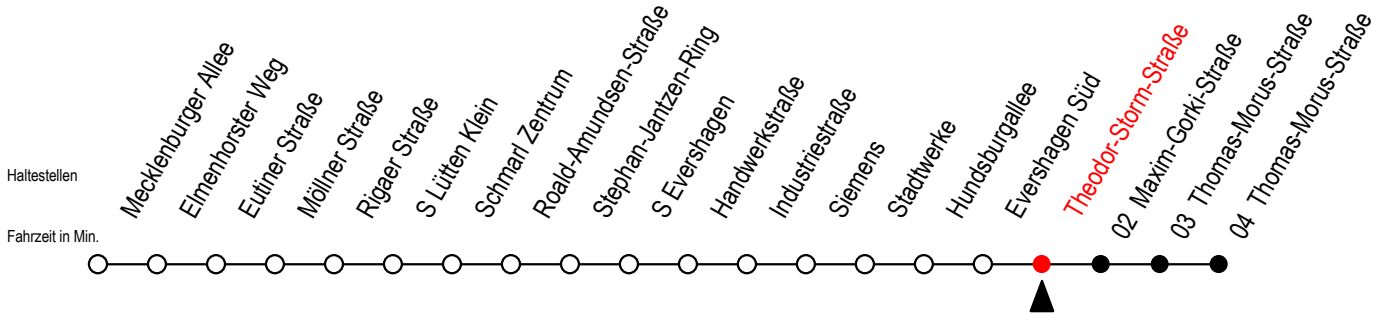

38 Theodor-Storm-Straße

Gültig ab 28.08.2023

Alle Angaben ohne Gewähr

Richtung: Thomas-Morus-Straße

Uhr Montag - Freitag

Uhr Samstag

Uhr Sonntag - Feiertag

4	36	4	--	4	--
5	06 36	5	--	5	--
6	06 37 57	6	06 36	6	--
7	17 37 57	7	06 36	7	--
8	17 37 57	8	06 36	8	06 36
9	17 37 57	9	06 36	9	06 36
10	17 37 57	10	06 36	10	06 36
11	17 37 57	11	06 36	11	06 36
12	17 37 57	12	06 36	12	06 36
13	17 37 57	13	06 36	13	06 36
14	17 37 57	14	06 36	14	06 36
15	17 37 57	15	06 36	15	06 36
16	17 37 57	16	06 36	16	06 36
17	17 37 57	17	06 36	17	06 36
18	17 37	18	06 36	18	06 36
19	06 36	19	06 36	19	06 36
20	06 36	20	06 36	20	06 36
21	06 36	21	06 36	21	06 36
22	06 36	22	06 36	22	06 36
23	06 36	23	06 36	23	06 36