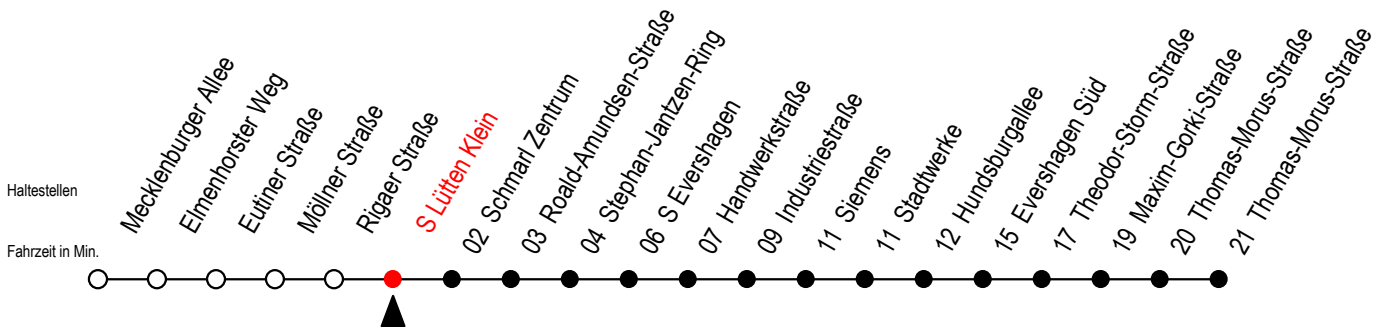

38 S Lütten Klein

Gültig ab 28.08.2023

Alle Angaben ohne Gewähr

Richtung: Thomas-Morus-Straße über Industriestraße

Uhr Montag - Freitag

Uhr Samstag

Uhr Sonntag - Feiertag

4	20	50	4	--	4	--
5	20	50	5	50	5	--
6	20	40	6	20 50	6	--
7	00	20 40	7	20 50	7	50
8	00	20 40	8	20 50	8	20 50
9	00	20 40	9	20 50	9	20 50
10	00	20 40	10	20 50	10	20 50
11	00	20 40	11	20 50	11	20 50
12	00	20 40	12	20 50	12	20 50
13	00	20 40	13	20 50	13	20 50
14	00	20 40	14	20 50	14	20 50
15	00	20 40	15	20 50	15	20 50
16	00	20 40	16	20 50	16	20 50
17	00	20 40	17	20 50	17	20 50
18	00	20 50	18	20 50	18	20 50
19	20	50	19	20 50	19	20 50
20	20	50	20	20 50	20	20 50
21	20	50	21	20 50	21	20 50
22	20	50	22	20 50	22	20 50
23	20	50 ^x	23	20 50 ^x	23	20 50 ^x
0	20 ^x		0	20 ^x	0	20 ^x

X = fährt bis Industriestraße