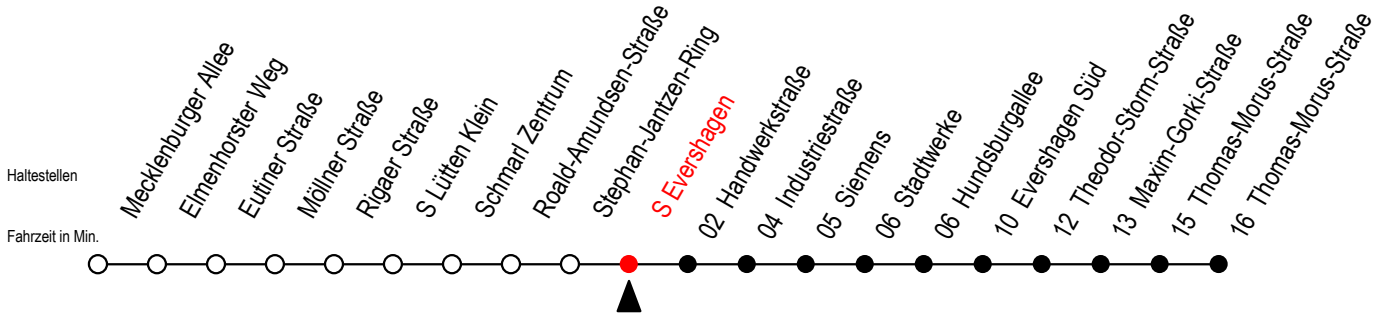

# 38 S Evershagen

Gültig ab 28.08.2023

Alle Angaben ohne Gewähr

Richtung: Thomas-Morus-Straße über Industriestraße

## Uhr Montag - Freitag

X = fährt bis Industriestraße