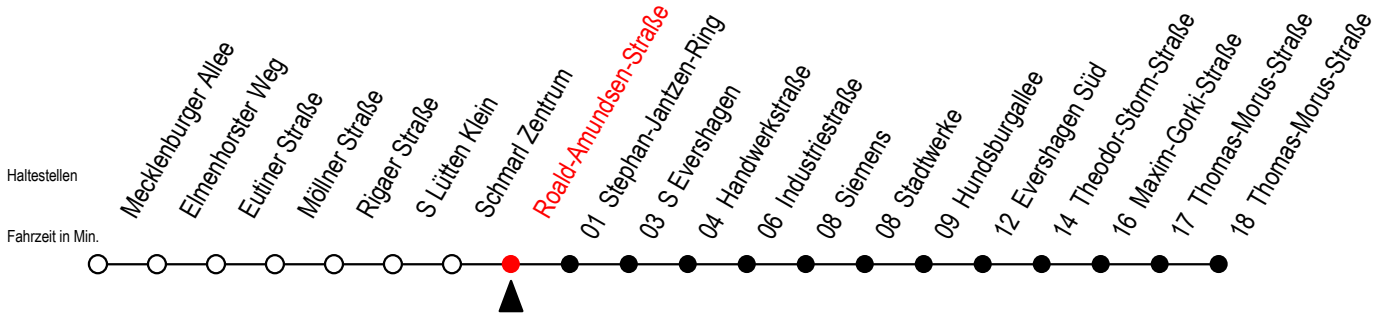

# 38 Roald-Amundsen-Straße

Gültig ab 28.08.2023

Alle Angaben ohne Gewähr

Richtung: Thomas-Morus-Straße über Industriestraße

## Uhr Montag - Freitag

X = fährt bis Industriestraße