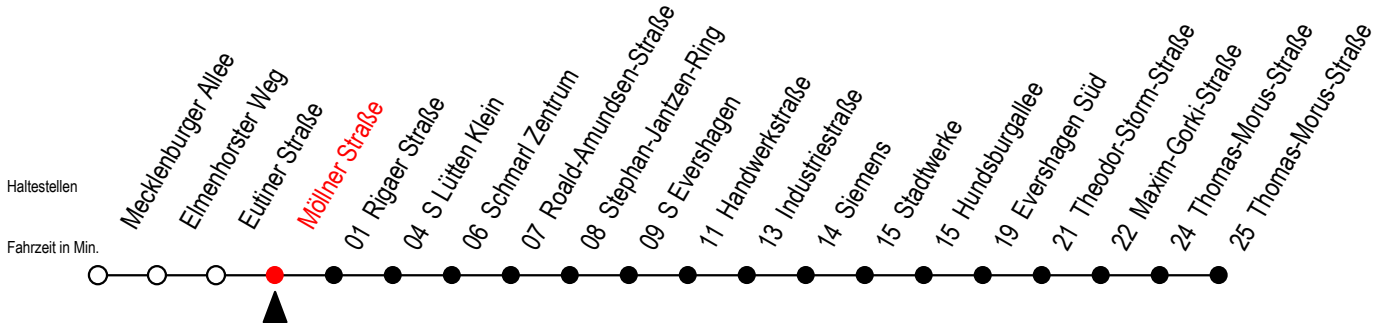

# 38 Möllner Straße

Gültig ab 28.08.2023

Alle Angaben ohne Gewähr

Richtung: Thomas-Morus-Straße über S Lütten Klein

## Uhr Montag - Freitag

H = fährt bis S Lütten Klein