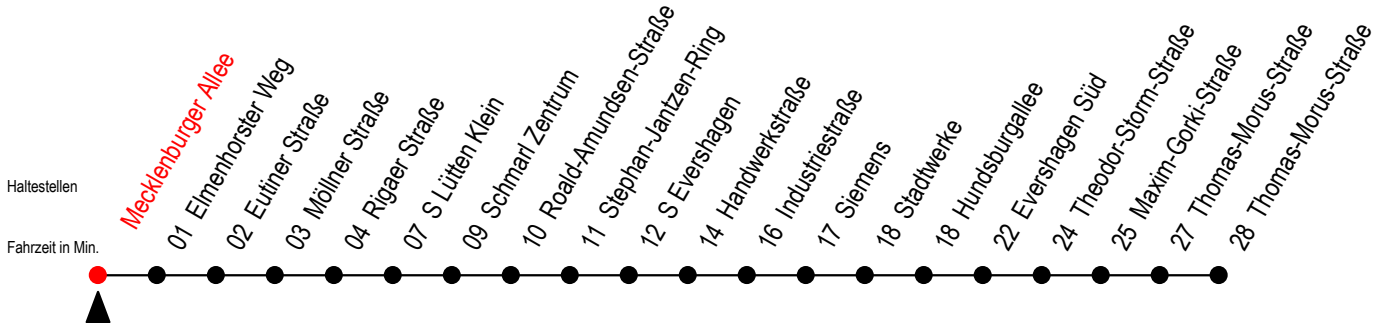

# 38 Mecklenburger Allee

Gültig ab 28.08.2023

Alle Angaben ohne Gewähr

Richtung: Thomas-Morus-Straße über S Lütten Klein

## Uhr Montag - Freitag

H = fährt bis S Lütten Klein