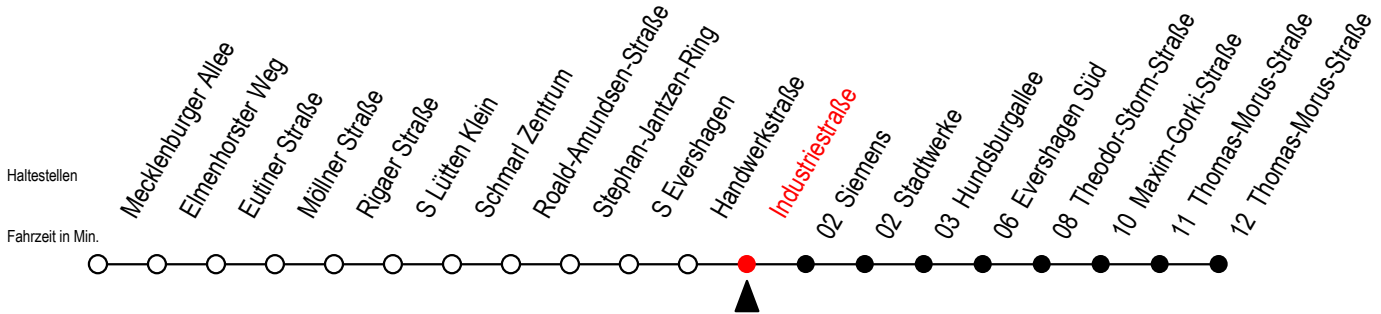

38 Industriestraße

Gültig ab 28.08.2023

Alle Angaben ohne Gewähr

Richtung: Thomas-Morus-Straße

Uhr Montag - Freitag			Uhr Samstag		Uhr Sonntag - Feiertag	
4	28	58	4	--	4	--
5	28	58	5	58	5	--
6	29	49	6	28 58	6	--
7	09	29 49	7	28 58	7	58
8	09	29 49	8	28 58	8	28 58
9	09	29 49	9	28 58	9	28 58
10	09	29 49	10	28 58	10	28 58
11	09	29 49	11	28 58	11	28 58
12	09	29 49	12	28 58	12	28 58
13	09	29 49	13	28 58	13	28 58
14	09	29 49	14	28 58	14	28 58
15	09	29 49	15	28 58	15	28 58
16	09	29 49	16	28 58	16	28 58
17	09	29 49	17	28 58	17	28 58
18	09	29 58	18	28 58	18	28 58
19	28	58	19	28 58	19	28 58
20	28	58	20	28 58	20	28 58
21	28	58	21	28 58	21	28 58
22	28	58	22	28 58	22	28 58
23	28		23	28	23	28