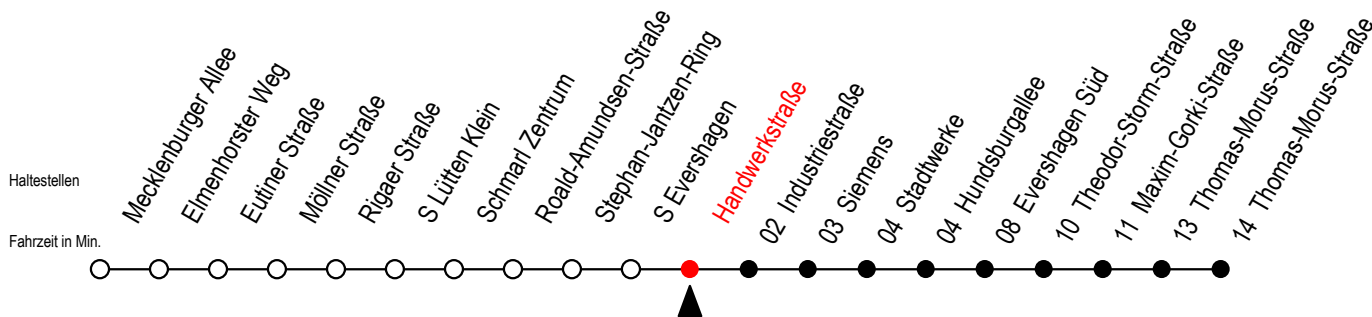

38 Handwerkstraße

Gültig ab 28.08.2023

Alle Angaben ohne Gewähr

Richtung: Thomas-Morus-Straße über Industriestraße

Uhr Montag - Freitag

Uhr Samstag

Uhr Sonntag - Feiertag

4	27 57	4	--	4	--
5	27 57	5	57	5	--
6	27 47	6	27 57	6	--
7	07 27 47	7	27 57	7	57
8	07 27 47	8	27 57	8	27 57
9	07 27 47	9	27 57	9	27 57
10	07 27 47	10	27 57	10	27 57
11	07 27 47	11	27 57	11	27 57
12	07 27 47	12	27 57	12	27 57
13	07 27 47	13	27 57	13	27 57
14	07 27 47	14	27 57	14	27 57
15	07 27 47	15	27 57	15	27 57
16	07 27 47	16	27 57	16	27 57
17	07 27 47	17	27 57	17	27 57
18	07 27 57	18	27 57	18	27 57
19	27 57	19	27 57	19	27 57
20	27 57	20	27 57	20	27 57
21	27 57	21	27 57	21	27 57
22	27 57	22	27 57	22	27 57
23	27 57 ^x	23	27 57 ^x	23	27 57 ^x
0	27 ^x	0	27 ^x	0	27 ^x

X = fährt bis Industriestraße