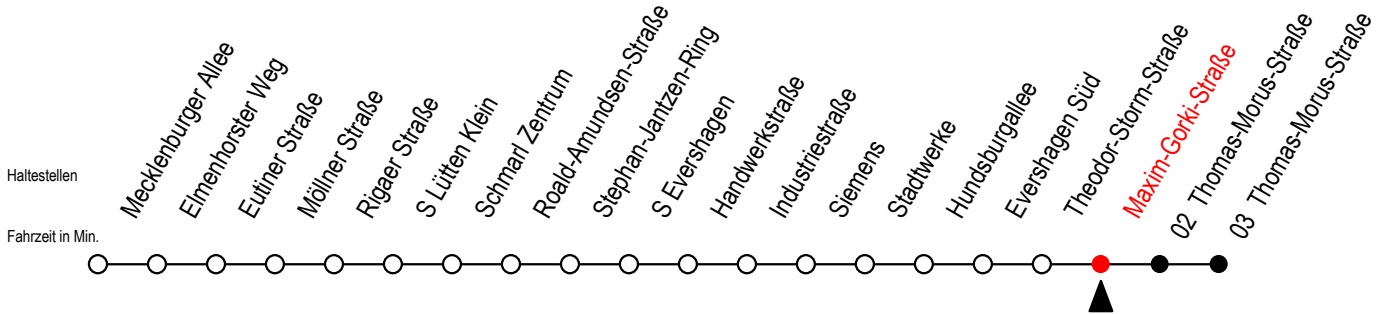

38 Maxim-Gorki-Straße

Gültig ab 28.08.2023

Alle Angaben ohne Gewähr

Richtung: Thomas-Morus-Straße

Uhr Montag - Freitag

Uhr Samstag

Uhr Sonntag - Feiertag

4	37	4	--	4	--
5	07 37	5	--	5	--
6	07 38 58	6	07 37	6	--
7	18 38 58	7	07 37	7	--
8	18 38 58	8	07 37	8	07 37
9	18 38 58	9	07 37	9	07 37
10	18 38 58	10	07 37	10	07 37
11	18 38 58	11	07 37	11	07 37
12	18 38 58	12	07 37	12	07 37
13	18 38 58	13	07 37	13	07 37
14	18 38 58	14	07 37	14	07 37
15	18 38 58	15	07 37	15	07 37
16	18 38 58	16	07 37	16	07 37
17	18 38 58	17	07 37	17	07 37
18	18 38	18	07 37	18	07 37
19	07 37	19	07 37	19	07 37
20	07 37	20	07 37	20	07 37
21	07 37	21	07 37	21	07 37
22	07 37	22	07 37	22	07 37
23	07 37	23	07 37	23	07 37