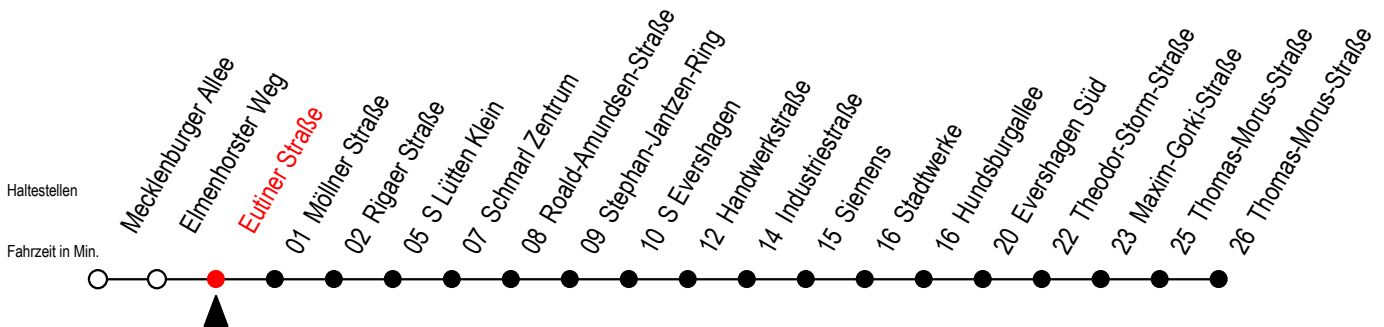

38 Eutiner Straße

Gültig ab 28.08.2023

Alle Angaben ohne Gewähr

Richtung: Thomas-Morus-Straße über S Lütten Klein

Uhr Montag - Freitag

Uhr Samstag

Uhr Sonntag - Feiertag

4	12 42	4	--	4	--
5	12 42	5	--	5	--
6	12 32 52	6	32 ^H	6	--
7	12 32 52	7	02 ^H 32 ^H	7	--
8	12 32 52	8	02 ^H 42	8	42
9	12 32 52	9	12 42	9	12 42
10	12 32 52	10	12 42	10	12 42
11	12 32 52	11	12 42	11	12 42
12	12 32 52	12	12 42	12	12 42
13	12 32 52	13	12 42	13	12 42
14	12 32 52	14	12 42	14	12 42
15	12 32 52	15	12 42	15	12 42
16	12 32 52	16	12 42	16	12 42
17	12 32 52	17	12 42	17	12 42
18	12 42	18	12 42	18	12 42
19	12 42	19	12 42	19	12 42
20	12 42	20	12 42	20	12 42
21	12 42	21	12 42	21	12 42
22	02 ^H 32 ^H	22	02 ^H 32 ^H	22	02 ^H 32 ^H
23	02 ^H 32 ^H	23	02 ^H 32 ^H	23	02 ^H 32 ^H

H = fährt bis S Lütten Klein