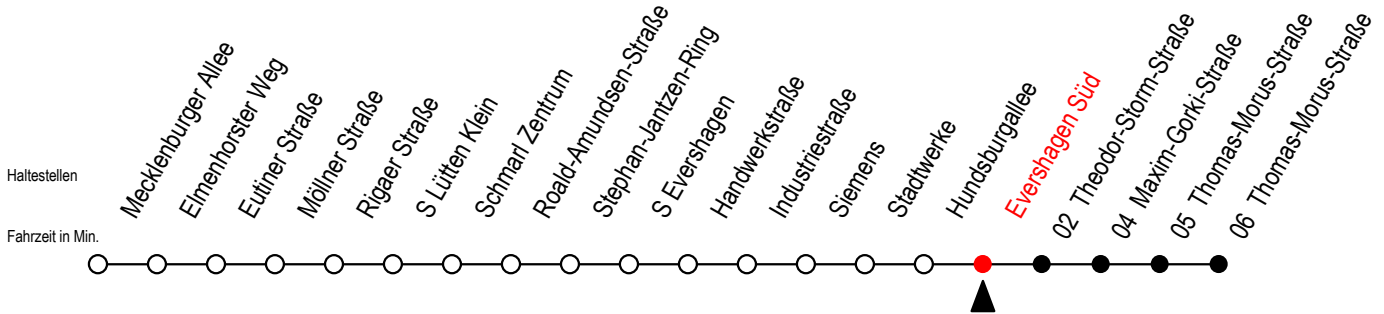

38 Evershagen Süd

Gültig ab 28.08.2023

Alle Angaben ohne Gewähr

Richtung: Thomas-Morus-Straße

Uhr Montag - Freitag

Uhr Samstag

Uhr Sonntag - Feiertag

4	34			4	--			4	--	
5	04	34		5	--			5	--	
6	04	35	55	6	04	34		6	--	
7	15	35	55	7	04	34		7	--	
8	15	35	55	8	04	34		8	04	34
9	15	35	55	9	04	34		9	04	34
10	15	35	55	10	04	34		10	04	34
11	15	35	55	11	04	34		11	04	34
12	15	35	55	12	04	34		12	04	34
13	15	35	55	13	04	34		13	04	34
14	15	35	55	14	04	34		14	04	34
15	15	35	55	15	04	34		15	04	34
16	15	35	55	16	04	34		16	04	34
17	15	35	55	17	04	34		17	04	34
18	15	35		18	04	34		18	04	34
19	04	34		19	04	34		19	04	34
20	04	34		20	04	34		20	04	34
21	04	34		21	04	34		21	04	34
22	04	34		22	04	34		22	04	34
23	04	34		23	04	34		23	04	34