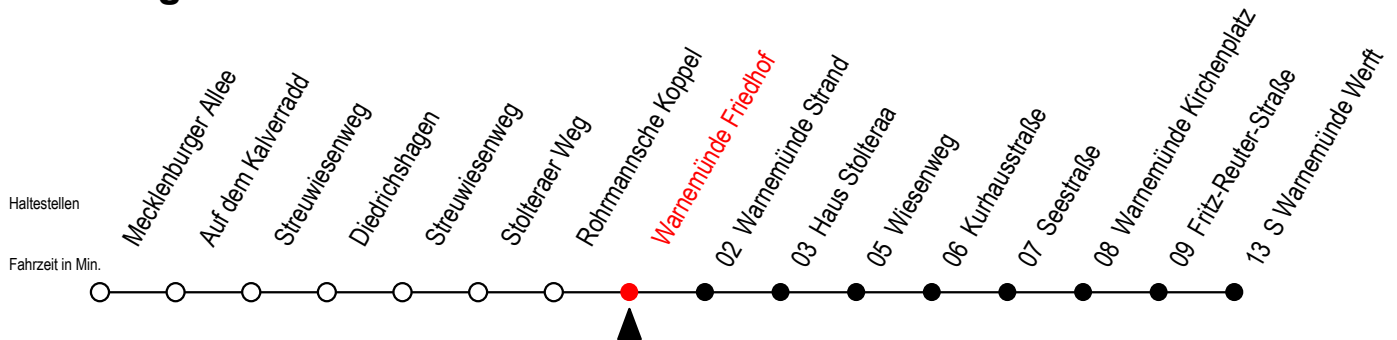

37 Warnemünde Friedhof

Gültig ab 28.08.2023

Alle Angaben ohne Gewähr

Richtung: S Warnemünde Werft

Uhr Montag - Freitag

6	18	48
7	03 ^S	18 48
8	18	48
9	18	48
10	18	48
11	18	48
12	18	48
13	18	48
14	18	48
15	18	48
16	18	48
17	18	48
18	18	48
19	18	48

Uhr Samstag - Sonntag - Feiertag

6	--
7	--
8	18 48
9	18 48
10	18 48
11	18 48
12	18 48
13	18 48
14	18 48
15	18 48
16	18 48
17	18 48
18	18 48
19	18 48

S = fährt an Schultagen - Ferienzeiten siehe Infoblatt