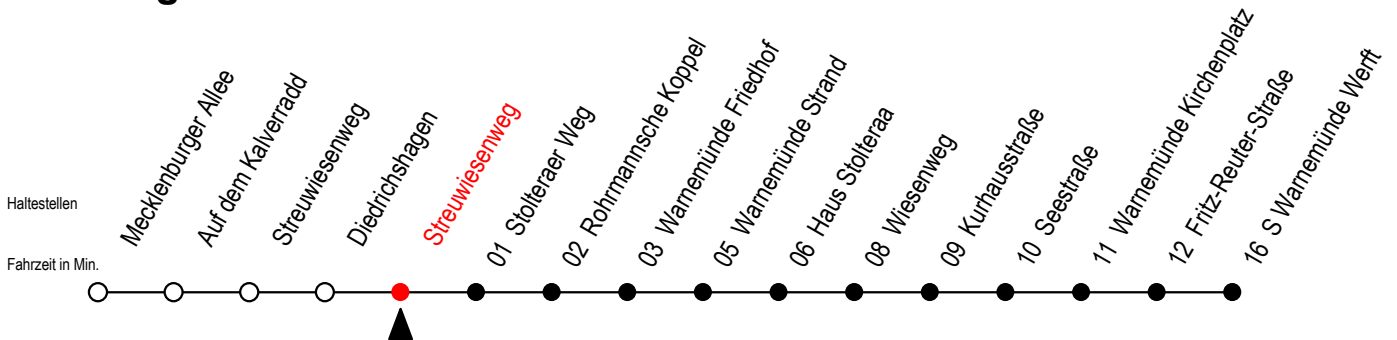

37 Streuwiesenweg

Gültig ab 28.08.2023

Alle Angaben ohne Gewähr

Richtung: S Warnemünde Werft

Uhr Montag - Freitag

6	15	45
7	00 ^S	15 45
8	15	45
9	15	45
10	15	45
11	15	45
12	15	45
13	15	45
14	15	45
15	15	45
16	15	45
17	15	45
18	15	45
19	15	45

Uhr Samstag - Sonntag - Feiertag

6	--
7	--
8	15 45
9	15 45
10	15 45
11	15 45
12	15 45
13	15 45
14	15 45
15	15 45
16	15 45
17	15 45
18	15 45
19	15 45

S = fährt an Schultagen - Ferienzeiten siehe Infoblatt