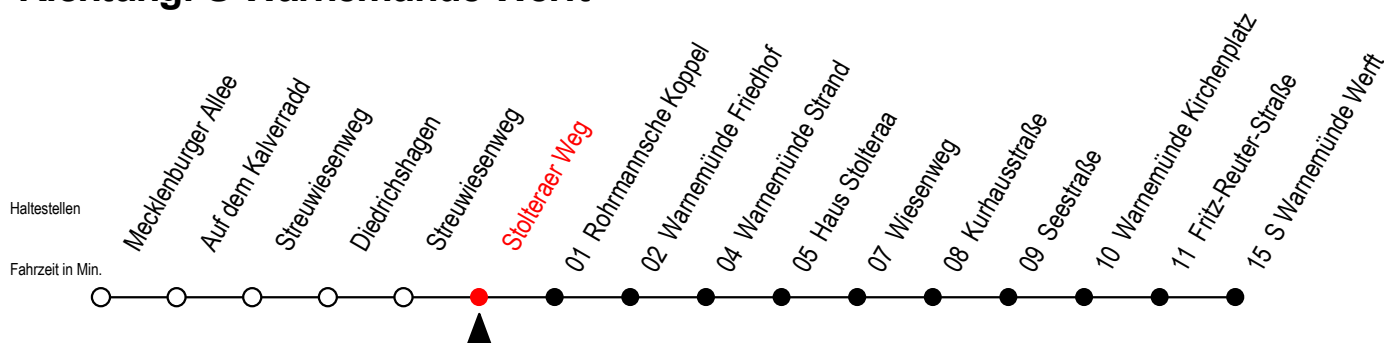

37 Stolteraer Weg

Gültig ab 28.08.2023

Alle Angaben ohne Gewähr

Richtung: S Warnemünde Werft

Uhr Montag - Freitag

6	16	46
7	01 ^S	16 46
8	16	46
9	16	46
10	16	46
11	16	46
12	16	46
13	16	46
14	16	46
15	16	46
16	16	46
17	16	46
18	16	46
19	16	46

Uhr Samstag - Sonntag - Feiertag

6	--
7	--
8	16 46
9	16 46
10	16 46
11	16 46
12	16 46
13	16 46
14	16 46
15	16 46
16	16 46
17	16 46
18	16 46
19	16 46

S = fährt an Schultagen - Ferienzeiten siehe Infoblatt