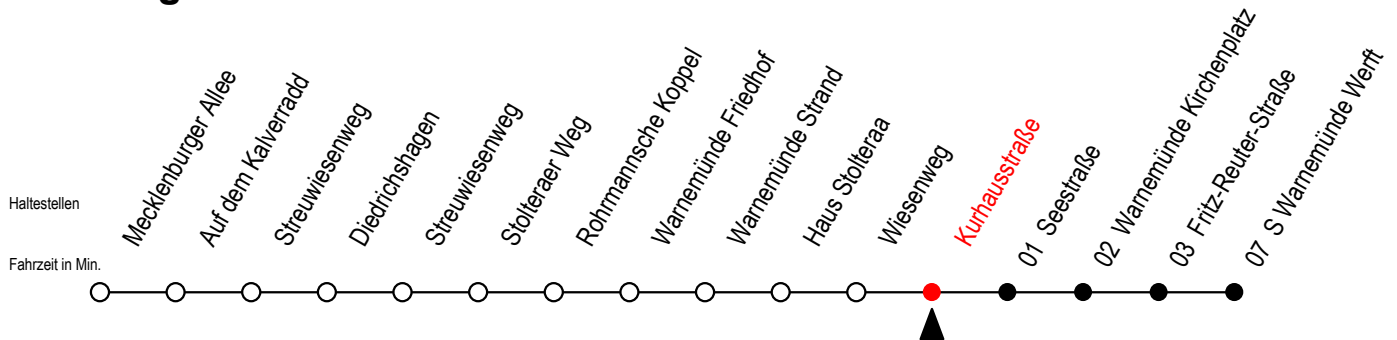

# 37 Kurhausstraße

Gültig ab 28.08.2023

Alle Angaben ohne Gewähr

Richtung: S Warnemünde Werft

## Uhr Montag - Freitag

<b>6</b>	24	54
<b>7</b>	09 <sup>S</sup>	24 54
<b>8</b>	24	54
<b>9</b>	24	54
<b>10</b>	24	54
<b>11</b>	24	54
<b>12</b>	24	54
<b>13</b>	24	54
<b>14</b>	24	54
<b>15</b>	24	54
<b>16</b>	24	54
<b>17</b>	24	54
<b>18</b>	24	54
<b>19</b>	24	54

## Uhr Samstag - Sonntag - Feiertag

<b>6</b>	--
<b>7</b>	--
<b>8</b>	24 54
<b>9</b>	24 54
<b>10</b>	24 54
<b>11</b>	24 54
<b>12</b>	24 54
<b>13</b>	24 54
<b>14</b>	24 54
<b>15</b>	24 54
<b>16</b>	24 54
<b>17</b>	24 54
<b>18</b>	24 54
<b>19</b>	24 54

S = fährt an Schultagen - Ferienzeiten siehe Infoblatt