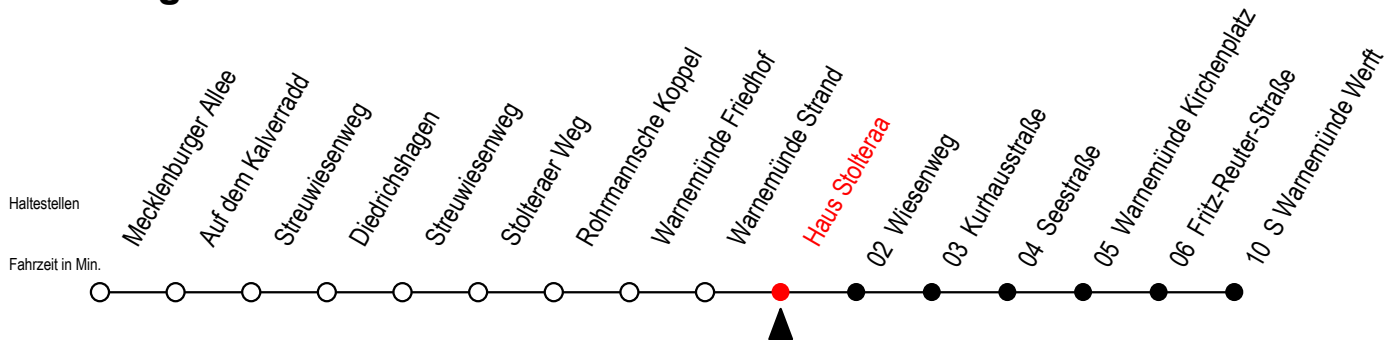

37 Haus Stolteraa

Gültig ab 28.08.2023

Alle Angaben ohne Gewähr

Richtung: S Warnemünde Werft

Uhr Montag - Freitag

6	21	51
7	06 ^S	21 51
8	21	51
9	21	51
10	21	51
11	21	51
12	21	51
13	21	51
14	21	51
15	21	51
16	21	51
17	21	51
18	21	51
19	21	51

Uhr Samstag - Sonntag - Feiertag

6	--
7	--
8	21 51
9	21 51
10	21 51
11	21 51
12	21 51
13	21 51
14	21 51
15	21 51
16	21 51
17	21 51
18	21 51
19	21 51

S = fährt an Schultagen - Ferienzeiten siehe Infoblatt