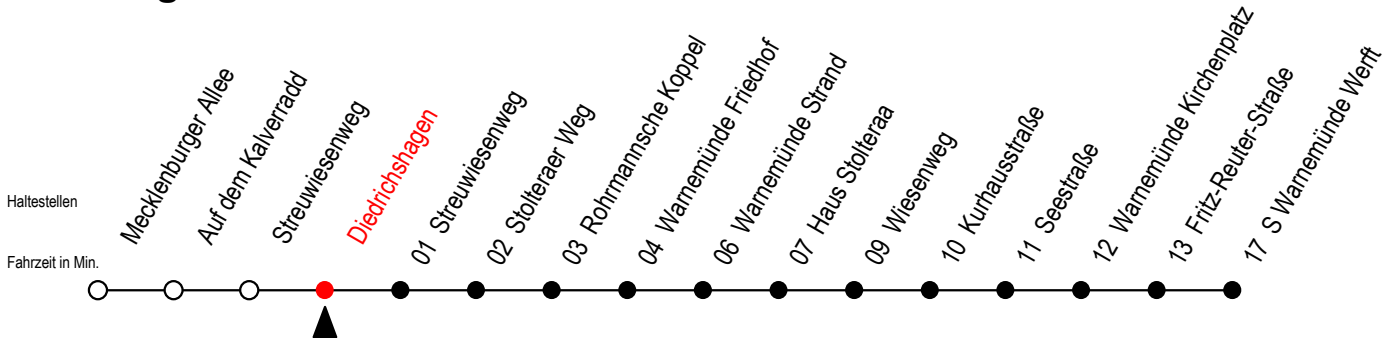

37 Diedrichshagen

Gültig ab 28.08.2023

Alle Angaben ohne Gewähr

Richtung: S Warnemünde Werft

Uhr Montag - Freitag

6	14	44	59 ^S
7	14	44	
8	14	44	
9	14	44	
10	14	44	
11	14	44	
12	14	44	
13	14	44	
14	14	44	
15	14	44	
16	14	44	
17	14	44	
18	14	44	
19	14	44	

Uhr Samstag - Sonntag - Feiertag

6	--		
7	--		
8	14	44	
9	14	44	
10	14	44	
11	14	44	
12	14	44	
13	14	44	
14	14	44	
15	14	44	
16	14	44	
17	14	44	
18	14	44	
19	14	44	

S = fährt an Schultagen - Ferienzeiten siehe Infoblatt