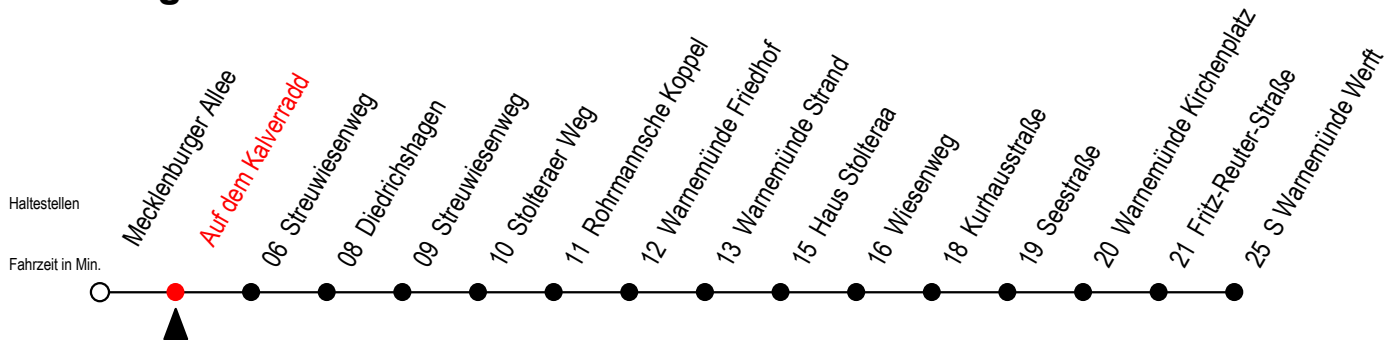

37 Auf dem Kalverradd

Gültig ab 28.08.2023

Alle Angaben ohne Gewähr

Richtung: S Warnemünde Werft

Uhr Montag - Freitag

6	36	51 ^S
7	06	36
8	06	36
9	06	36
10	06	36
11	06	36
12	06	36
13	06	36
14	06	36
15	06	36
16	06	36
17	06	36
18	06	36
19	06	36

Uhr Samstag - Sonntag - Feiertag

6	--	
7	--	
8	06	36
9	06	36
10	06	36
11	06	36
12	06	36
13	06	36
14	06	36
15	06	36
16	06	36
17	06	36
18	06	36
19	06	36

S = fährt an Schultagen - Ferienzeiten siehe Infoblatt