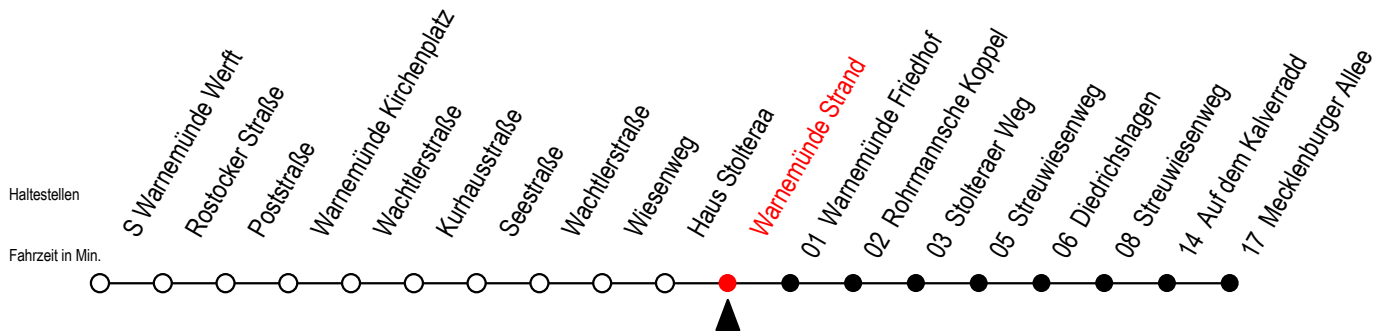

# 37 Warnemünde Strand

Gültig ab 28.08.2023

Alle Angaben ohne Gewähr

Richtung: Diedrichshagen - Mecklenburger Allee

## Uhr Montag - Freitag

|           |    |                    |
|-----------|----|--------------------|
| <b>6</b>  | 24 | 54                 |
| <b>7</b>  | 24 | 34 <sup>S</sup> 54 |
| <b>8</b>  | 24 | 54                 |
| <b>9</b>  | 24 | 54                 |
| <b>10</b> | 24 | 54                 |
| <b>11</b> | 24 | 54                 |
| <b>12</b> | 24 | 54                 |
| <b>13</b> | 24 | 54                 |
| <b>14</b> | 24 | 54                 |
| <b>15</b> | 24 | 54                 |
| <b>16</b> | 24 | 54                 |
| <b>17</b> | 24 | 54                 |
| <b>18</b> | 24 | 54                 |
| <b>19</b> | 24 | 54                 |

S = fährt an Schultagen - Ferienzeiten siehe Infoblatt