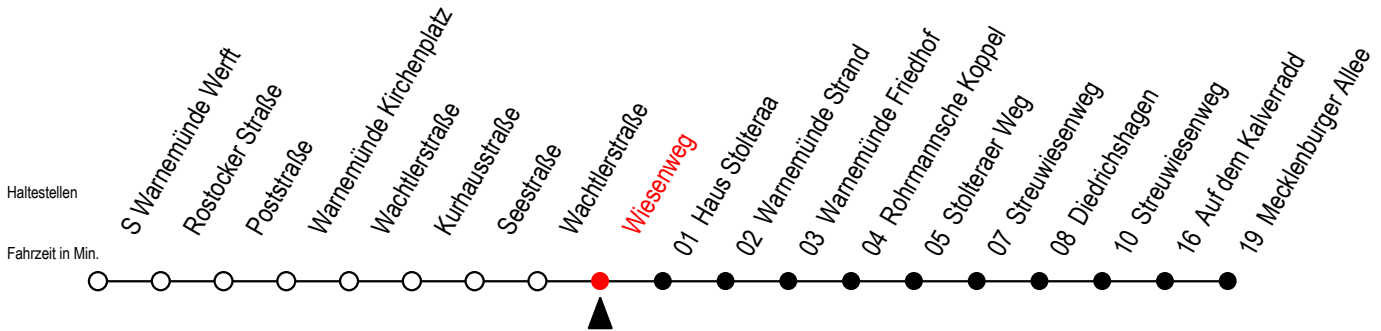

37 Wiesenweg

Gültig ab 28.08.2023

Alle Angaben ohne Gewähr

Richtung: Diedrichshagen - Mecklenburger Allee

Uhr Montag - Freitag

6	21	51
7	21	31 ^S 51
8	21	51
9	21	51
10	21	51
11	21	51
12	21	51
13	21	51
14	21	51
15	21	51
16	21	51
17	21	51
18	21	51
19	21	51

Uhr Samstag - Sonntag - Feiertag

6	--
7	--
8	21 51
9	21 51
10	21 51
11	21 51
12	21 51
13	21 51
14	21 51
15	21 51
16	21 51
17	21 51
18	21 51
19	21 51

S = fährt an Schultagen - Ferienzeiten siehe Infoblatt