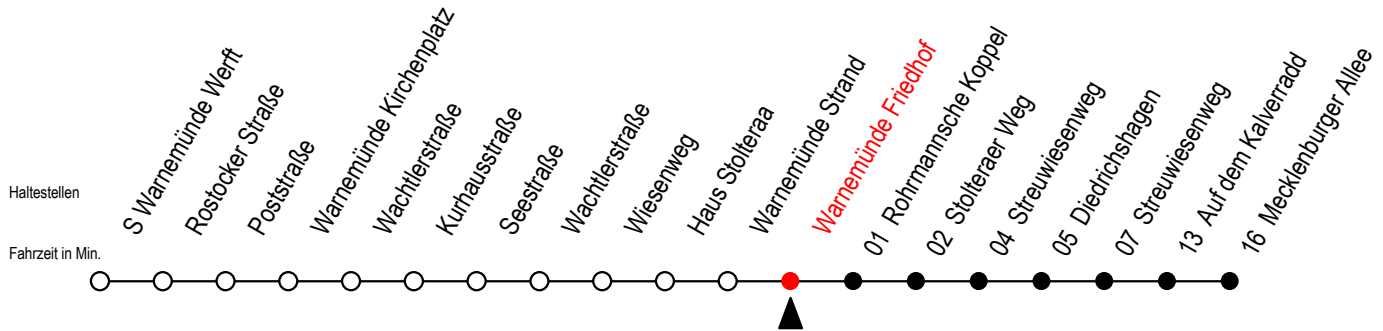

37 Warnemünde Friedhof

Gültig ab 28.08.2023

Alle Angaben ohne Gewähr

Richtung: Diedrichshagen - Mecklenburger Allee

Uhr Montag - Freitag

6	24	54
7	24	34 ^S 54
8	24	54
9	24	54
10	24	54
11	24	54
12	24	54
13	24	54
14	24	54
15	24	54
16	24	54
17	24	54
18	24	54
19	24	54

Uhr Samstag - Sonntag - Feiertag

6	--
7	--
8	04 24 54
9	24 54
10	24 54
11	24 54
12	24 54
13	24 54
14	24 54
15	24 54
16	24 54
17	24 54
18	24 54
19	24 54

S = fährt an Schultagen - Ferienzeiten siehe Infoblatt