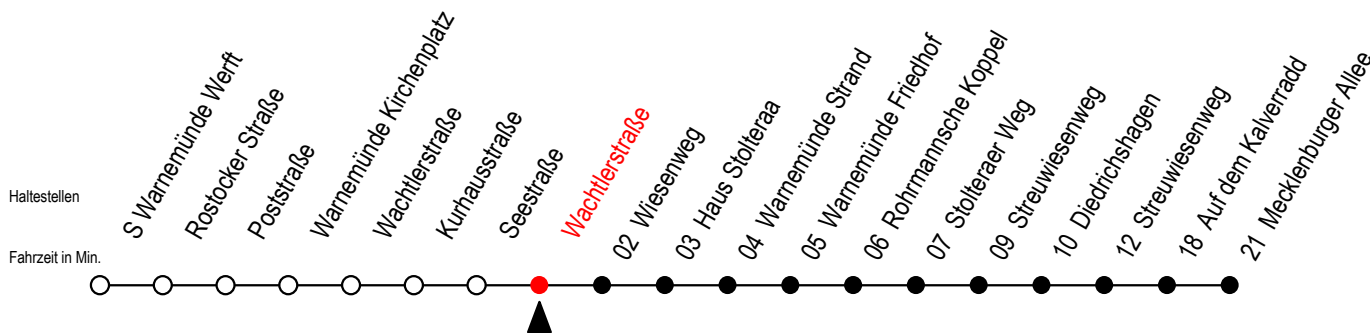

# 37 Wachtlerstraße

Gültig ab 28.08.2023

Alle Angaben ohne Gewähr

**Richtung: Diedrichshagen - Mecklenburger Allee**

## Uhr Montag - Freitag

S = fährt an Schultagen - Ferienzeiten siehe Infoblatt