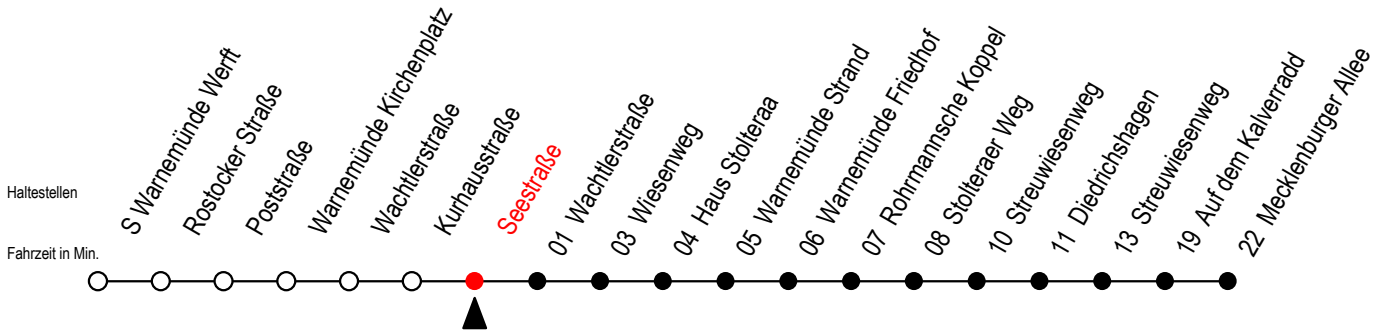

# 37 Seestraße

Gültig ab 28.08.2023

Alle Angaben ohne Gewähr

**Richtung: Diedrichshagen - Mecklenburger Allee**

## Uhr Montag - Freitag

<b>6</b>	18	48
<b>7</b>	18	28 <sup>S</sup> 48
<b>8</b>	18	48
<b>9</b>	18	48
<b>10</b>	18	48
<b>11</b>	18	48
<b>12</b>	18	48
<b>13</b>	18	48
<b>14</b>	18	48
<b>15</b>	18	48
<b>16</b>	18	48
<b>17</b>	18	48
<b>18</b>	18	48
<b>19</b>	18	48

S = fährt an Schultagen - Ferienzeiten siehe Infoblatt