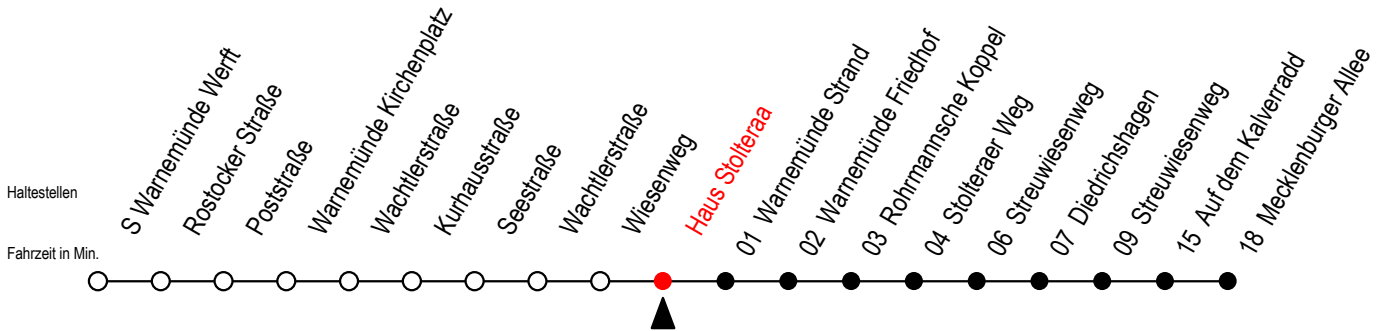

# 37 Haus Stolteraa

Gültig ab 28.08.2023

Alle Angaben ohne Gewähr

Richtung: Diedrichshagen - Mecklenburger Allee

## Uhr Montag - Freitag

6	22	52
7	22	32 <sup>S</sup> 52
8	22	52
9	22	52
10	22	52
11	22	52
12	22	52
13	22	52
14	22	52
15	22	52
16	22	52
17	22	52
18	22	52
19	22	52

## Uhr Samstag - Sonntag - Feiertag

6	--
7	--
8	22 52
9	22 52
10	22 52
11	22 52
12	22 52
13	22 52
14	22 52
15	22 52
16	22 52
17	22 52
18	22 52
19	22 52

S = fährt an Schultagen - Ferienzeiten siehe Infoblatt