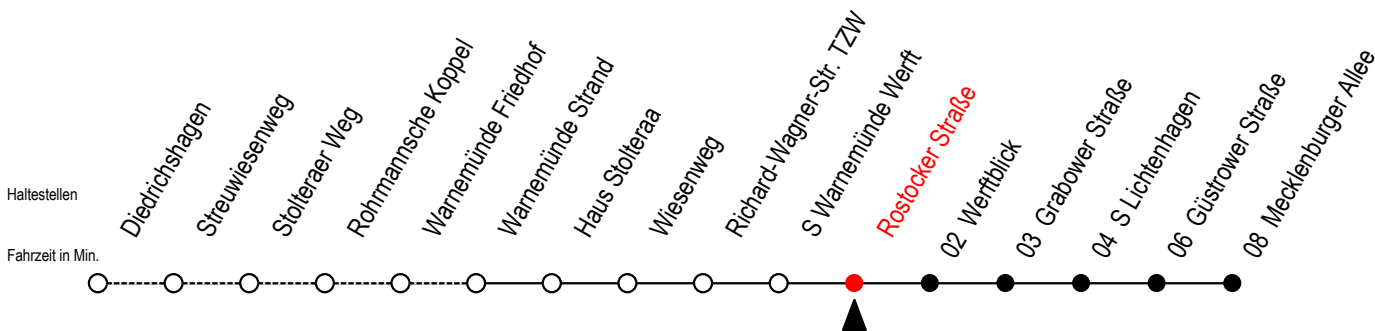

36 Rostocker Straße

Gültig ab 01.05.2023

Alle Angaben ohne Gewähr

Richtung: Mecklenburger Allee

Uhr Montag - Freitag

4	01	31
5	04	19 34 49
6	04	19 34 49
7	04	19 34 49
8	04	19 34 49
9	04	19 34 49
10	04	19 34 49
11	04	19 34 49
12	04	19 34 49
13	04	19 34 49
14	04	19 34 49
15	04	19 34 49
16	04	19 34 49
17	04	19 34 49
18	04	19 34 49
19	04	19 34 47
20	02	17 32
21	01	31
22	01	31
23	01	31
0	01	31

Uhr Samstag

4	31 ^A
5	01 ^A 31 ^A
6	01 31
7	01 31
8	02 17 32 47
9	04 19 34 49
10	04 19 34 49
11	04 19 33 40 48 55
12	03 10 18 25 33 40 48 55
13	03 10 18 25 33 40 48 55
14	03 10 18 25 33 40 48 55
15	03 10 18 25 33 40 48 55
16	03 10 18 25 33 40 48 55
17	03 10 18 25 33 40 48 55
18	03 10 18 25 33 40 48 55
19	03 10 18 25 34 47
20	02 17 32
21	01 31
22	01 31
23	01 31
0	01 31

A = Anschluss Mecklenburger Allee zur Li. F1 Ri. Riekdahl

Servicetelefon: 0381 / 8021900