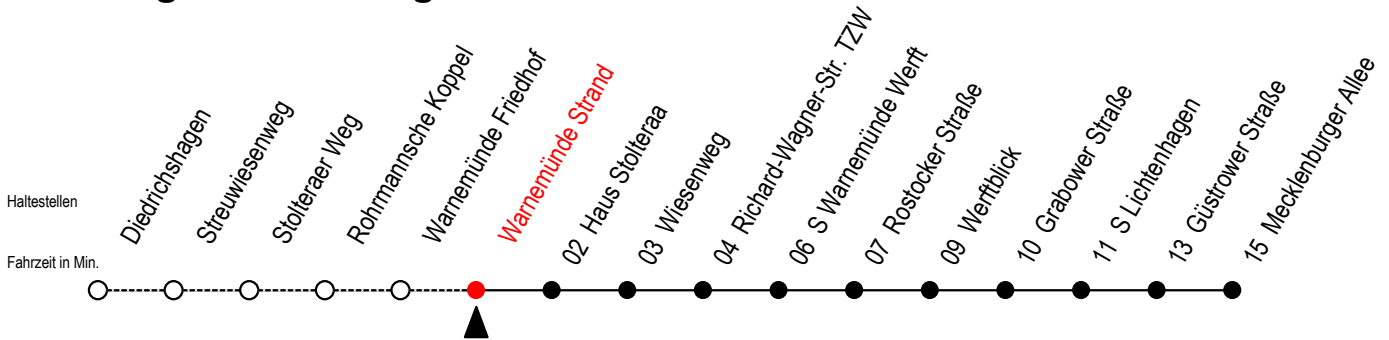

# 36 Warnemünde Strand

Gültig ab 01.05.2023

Alle Angaben ohne Gewähr

Richtung: Mecklenburger Allee

## Uhr Montag - Freitag

3	55
4	25 56
5	11 26 41 56
6	11 26 41 56
7	11 26 41 56
8	11 26 41 56
9	11 26 41 56
10	11 26 41 56
11	11 26 41 56
12	11 26 41 56
13	11 26 41 56
14	11 26 41 56
15	11 26 41 56
16	11 26 41 56
17	11 26 41 56
18	11 26 41 56
19	11 26 40 55
20	10 25 54
21	24 54
22	24 54
23	24 54
0	24

## Uhr Samstag

3	--
4	24 <sup>A</sup> 54 <sup>A</sup>
5	24 <sup>A</sup> 54
6	24 54
7	24 55
8	10 25 40 56
9	11 26 41 56
10	11 26 41 56
11	11 25 32 40 47 55
12	02 10 17 25 32 40 47 55
13	02 10 17 25 32 40 47 55
14	02 10 17 25 32 40 47 55
15	02 10 17 25 32 40 47 55
16	02 10 17 25 32 40 47 55
17	02 10 17 25 32 40 47 55
18	02 10 17 25 32 40 47 55
19	02 10 17 26 40 55
20	10 25 54
21	24 54
22	24 54
23	24 54
0	24

## Uhr Sonntag - Feiertag

3	--
4	24 <sup>A</sup> 54 <sup>A</sup>
5	24 <sup>A</sup> 54 <sup>A</sup>
6	24 <sup>A</sup> 54 <sup>A</sup>
7	24 54
8	24 38 53
9	08 23 38 53
10	08 23 38 53
11	08 23 37 47 57
12	07 17 27 37 47 57
13	07 17 27 37 47 57
14	07 17 27 37 47 57
15	07 17 27 37 47 57
16	07 17 27 37 47 57
17	07 17 27 37 47 57
18	07 17 27 38 53
19	08 25 40 55
20	10 25 54
21	24 54
22	24 54
23	24 54
0	24