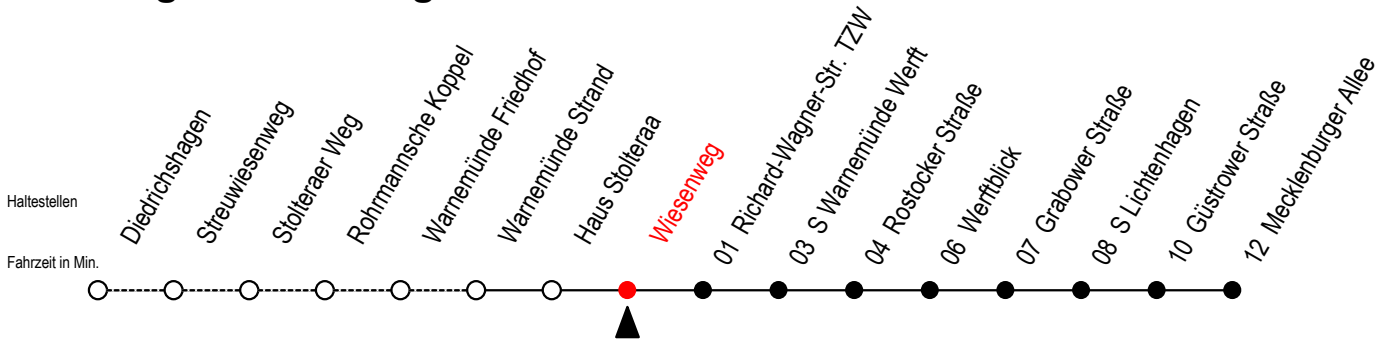

36 Wiesenweg

Gültig ab 01.05.2023

Alle Angaben ohne Gewähr

Richtung: Mecklenburger Allee

Uhr Montag - Freitag					Uhr Samstag					Uhr Sonntag - Feiertag						
3	57				3	--				3	--					
4	27	59			4	26 ^A	56 ^A			4	26 ^A	56 ^A				
5	14	29	44	59	5	26 ^A	56			5	26 ^A	56 ^A				
6	14	29	44	59	6	26	56			6	26 ^A	56 ^A				
7	14	29	44	59	7	26	58			7	26	56				
8	14	29	44	59	8	13	28	43	59	8	26	40	55			
9	14	29	44	59	9	14	29	44	59	9	10	25	40	55		
10	14	29	44	59	10	14	29	44	59	10	10	25	40	55		
11	14	29	44	59	11	14	28	35	43	50	11	10	25	39	49	59
12	14	29	44	59	12	05	13	20	28	35	12	09	19	29	39	49
13	14	29	44	59	13	05	13	20	28	35	13	09	19	29	39	49
14	14	29	44	59	14	05	13	20	28	35	14	09	19	29	39	49
15	14	29	44	59	15	05	13	20	28	35	15	09	19	29	39	49
16	14	29	44	59	16	05	13	20	28	35	16	09	19	29	39	49
17	14	29	44	59	17	05	13	20	28	35	17	09	19	29	39	49
18	14	29	44	59	18	05	13	20	28	35	18	09	19	29	40	55
19	14	29	42	57	19	05	13	20	29	42	19	10	27	42	57	
20	12	27	56		20	12	27	56			20	12	27	56		
21	26	56			21	26	56				21	26	56			
22	26	56			22	26	56				22	26	56			
23	26	56			23	26	56				23	26	56			
0	26				0	26					0	26				

A = Anschluss Mecklenburger Allee zur Li. F1 Ri. Riekdahl

Servicetelefon: 0381 / 8021900